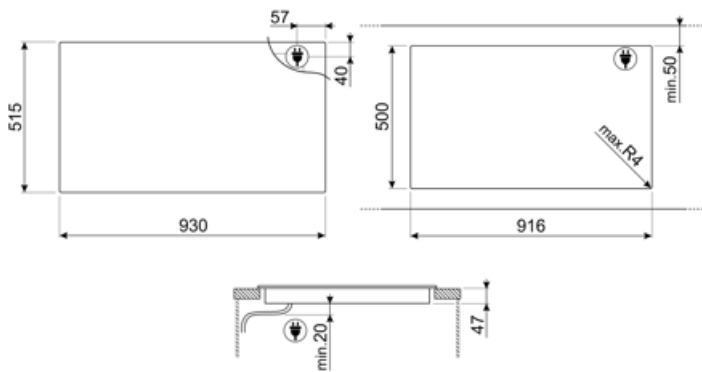

Технические характеристики

Центральная - Индукционная - Настраиваемая зона - 2.40 кВт - Booster 3.70 кВт - 84.0x40.0 см

Автоматическое определение диаметра посуды	Да	Автоматическое отключение при пролипании	Да
Автоматическое определение наличия посуды	Да, минимум 10 см	Индикация остаточного тепла	Да
Постоянное автоматическое определение посуды с индикацией контроля	Да	Защита от случайного включения	Да
Автоматическое отключение при перегреве	Да		

Совместимые Аксессуары

GRILLPLATE

Универсальный гриль для индукционных, газовых, керамических и электрических варочных панелей. Антипригарная поверхность идеально подходит для приготовления мяса, сыра и овощей. Размеры: 410 x 240 мм.