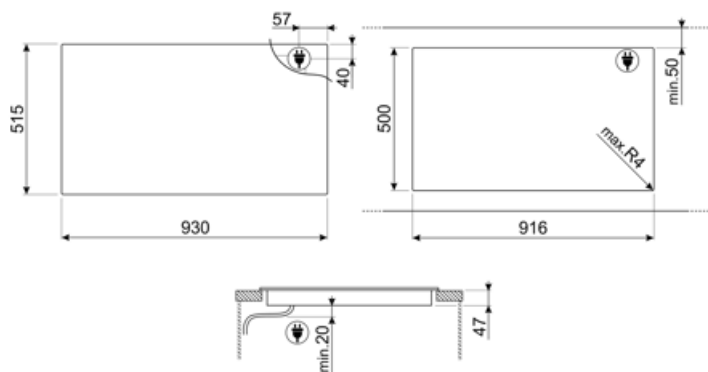

Напряжение	2	380-415 В	Длина электрического кабеля	120 см
Тип электрического кабеля		Трехфазный	Клеммная коробка	5 полюсов
Дополнительные способы подключения		Однофазное и двухфазное	Тип электрической вилки	Нет