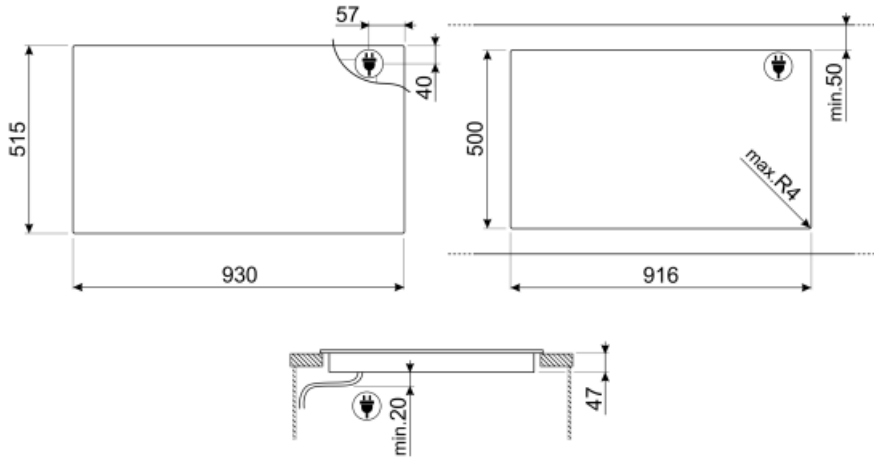

מאפיינים טכניים

2.40 - מולטיזון - אינדוקציה - kW - אמצעי - Booster 3.70 kW - 84.0x40.0 cm

הגדרה אוטומטית בהתאם למידות המבחת	כן	כיבוי אוטומטי בעת גלישה	כן
זיהוי מחבת	כן, מיני' 10 ס"מ	מחווון חום שנותר	כן
זיהוי סירים אוטומטי קבוע עם חיווי לבקרה יחסית	כן	הגנה מפני הדלקה לא מכוונת	כן
כיבוי אוטומטי בעת התחממות-יתר	כן		

חיבור חשמלי

(דירוג חיבור חשמלי) ואט זרם	11100 W 49 A	סוג כבל חשמל	חד ודו-פאזי
(מתח) וולט	220-240 V	סוג כבל חשמל מצורף	כן, שלב אחד ושני שלבים
(מתח) 2 וולט	380-415 V	תדר (Hz)	50/60 Hz
סוג כבל חשמל	תלת-פאזי	אורך כבל חשמל	120 cm
		Terminal box	5 poles

Not included accessories

GRILLPLATE

מחבת פסים אוניברסלית לכיריים אינדוקציה, גז, קרמיות וחשמליות. משטח נגד הידבקות מושלם לבישול בשר, גבינה וירקות. ממדים: 410 x מ"מ 240.

TPK

לוח גריל נירוסטה לבישול מנות טפנייקי