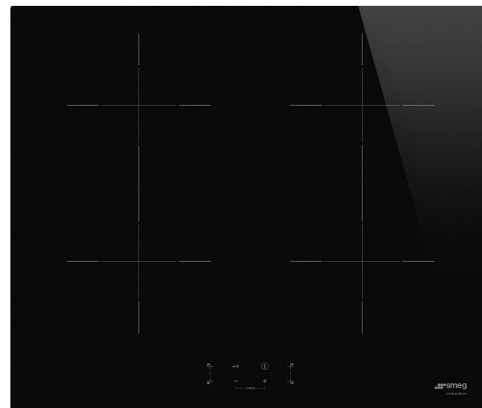

SIB2641D

Сімейство продуктів
Вбудовування

Варильна поверхня
Ультранизький профіль або повністю
вбудовувана

Розміри
Джерело живлення
Тип

60 cm
Електричний
Індукційна

Код EAN

8017709326951

Естетика

Естетика

Универсальный

Колір

Чорний

Оздоблення

Скло

Матеріал

Скло

Тип скла

Керамічне скло

Тип краю скла

Прямий край

**Возможность замены газовой варочной
поверхности электрической**

Так

Тип управління

Сенсорне управління

Слайдер

Червоний

Розташування перемикачів

Фронтальне

Логотип

Серіографія

Колір серіографії

Сірий

Програми/ функції

Кількість індукційних зон приготування

4

Опція програмування часу

Автоматичне відключення

Кількість зон приготування з функцією BOOSTER

4

Кількість Multizone

2

Головний перемикач вкл./викл.

Так

Рівні потужності

9

Кількість зон приготування

4