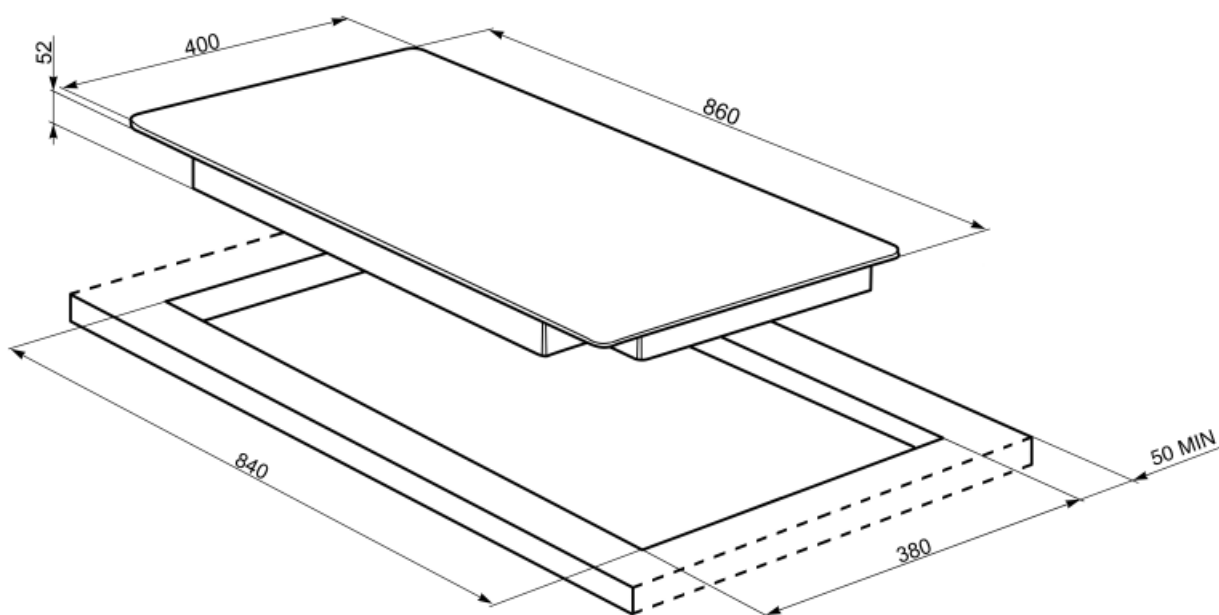

פונקציית בישול על אש קטנה	כן	התרעה לסיום הבישול	כן
פונקציית המסה/בישול בטמפרטורה נמוכה	כן	נעילת בקרות / בטיחות ילדים	כן
טיימר סוף בישול	3	בחירת רמה מהירה	כן

מאפיינים טכניים

1.85 - יחידות - אינדוקציה - שמאלי - kW - Booster 2.70 kW - Ø 18.0 cm

1.85 - יחידות - אינדוקציה - אמצעי - kW - Booster 2.70 kW - Ø 18.0 cm

2.80 - ענקיות - אינדוקציה - ימני - kW - Booster 5.40 kW - Ø 30.0 cm

הגדרה אוטומטית בהתאם למידות המבחת	כן	כיבוי אוטומטי בעת גלישה	כן
זיהוי מחבת	כן	מחונן חום שנוטר	כן
חיווי הקוטר המינימלי של המחבת	כן	הגנה מפני הדלקה לא מכוונת	כן
כיבוי אוטומטי בעת התחממות-יתר	כן		

חיבור חשמלי

(דירוג חיבור חשמלי) ואט זרם	7200 W 31,3 A	סוג כבל חשמל	אוניברסלית
(מתח) וולט	220-240 V	תדר (Hz)	50/60 Hz
(מתח) 2 וולט	380-415 V	אורך כבל חשמל	150 cm
		Terminal box	5 poles