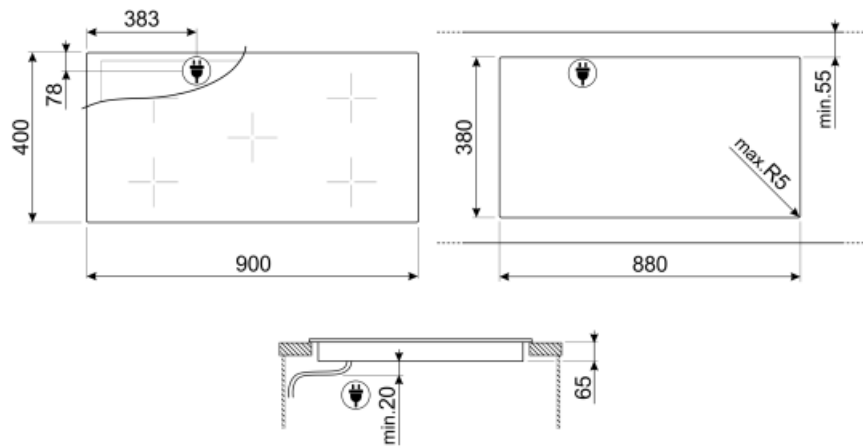

מאפיינים טכניים

2.30 - יחידות - אינדוקציה - קדמי-שמאלי - kW - Booster 3.20 kW - Ø 21 cm
 2.30 - יחידות - אינדוקציה - אמצעי - kW - Booster 3.20 kW - Ø 21 cm
 2.30 - יחידות - אינדוקציה - קדמי-ימני - kW - Booster 3.20 kW - Ø 21 cm

הגדרה אוטומטית בהתאם למידות המבחת	כן	כיבוי אוטומטי בעת גלישה	כן
זיהוי מחבת	כן	חום חסכוני	כן
חיווי הקוטר המינימלי של המחבת	כן	חסכוני כבוי	כן
כיבוי אוטומטי בעת התחממות-יתר	כן		

חיבור חשמלי

(דירוג חיבור חשמלי (ואט זרם	6800 W 32 A	סוג כבל חשמל	אוניברסלית
(מתח (וולט	220-240 V	תדר (Hz)	50/60 Hz
(מתח 2 (וולט	400 V	אורך כבל חשמל	150 cm
		Terminal box	5 poles