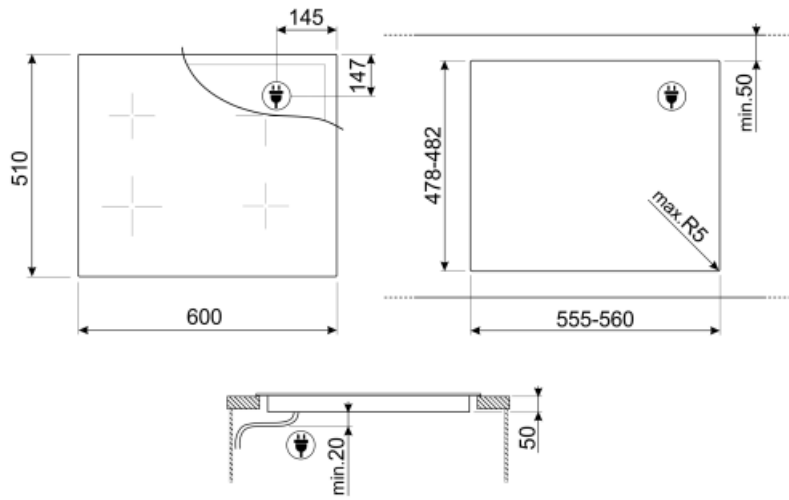

מאפיינים טכניים

2.10 - מולטיזון - אינדוקציה - kW קדמי-שמאלי - Booster 2.50 kW - Double booster 3.00 kW - 24.0x18.0 cm
 2.10 - מולטיזון - אינדוקציה - kW אחורי-שמאלי - Booster 2.50 kW - Double booster 3.00 kW - 24.0x18.0 cm
 2.10 - מולטיזון - אינדוקציה - kW אחורי-ימני - Booster 2.50 kW - Double booster 3.00 kW - 24.0x18.0 cm
 2.10 - מולטיזון - אינדוקציה - kW קדמי-ימני - Booster 2.50 kW - Double booster 3.00 kW - 24.0x18.0 cm
 Multizone left - Booster 3.70 kW - 38.5x23.0 cm
 Multizone right - Booster 3.70 kW - 38.5x23.0 cm

חיבור חשמלי

(דירוג חיבור חשמלי (ואט זרם	7400 W 33 A	סוג כבל חשמל	חד ודו-פאזי
(מתח (וולט	220-240 V	תדר (Hz)	50/60 Hz
(מתח 2 (וולט	380-415 V	אורך כבל חשמל	120 cm
		Terminal box	5 poles

Not included accessories