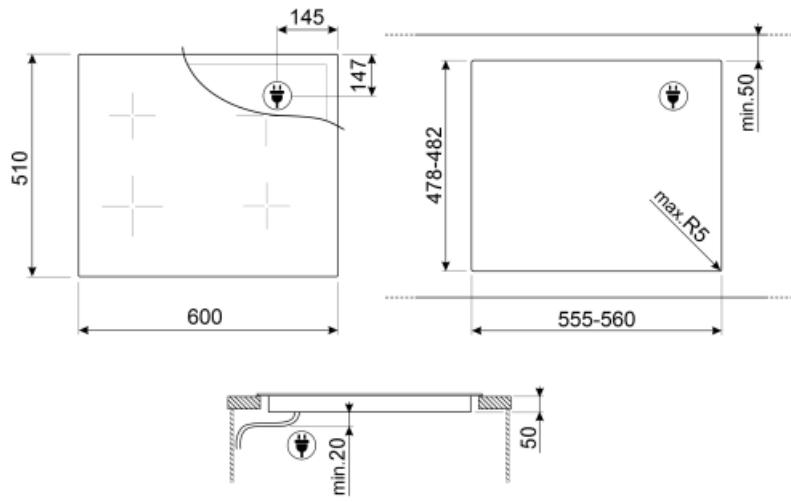

Tekniset ominaisuudet

Edessä vasemmalla - Induktio - monivyöhyke - 2.10 kW - Booster 2.50 kW - Double booster 3 kW - 21.0x19.0 cm
 Takana vasemmalla - Induktio - monialue - 2.10 kW - Booster 2.50 kW - Double booster 3 kW - 21.0x19.0 cm
 Takana oikealla - Induktio - monivyöhyke - 2.10 kW - Booster 2.50 kW - Double booster 3 kW - 21.0x19.0 cm
 Edessä oikealla - Induktio - monialue - 2.10 kW - Booster 2.50 kW - Double booster 3 kW - 21.0x19.0 cm
 Multizone left - Booster 3.70 kW - 38.5x23.0 cm
 Multizone right - Booster 3.70 kW - 38.5x23.0 cm

Not included accessories

GRILLPLATE

Yleisritilä induktio-, kaasu-, keramiikka- ja sähkötasolle. Tarttumatonta pintaa, joka soveltuu ihanteellisesti lihan, juuston ja kasvien kypsentämiseen. Mitat: 410 x 240 mm.