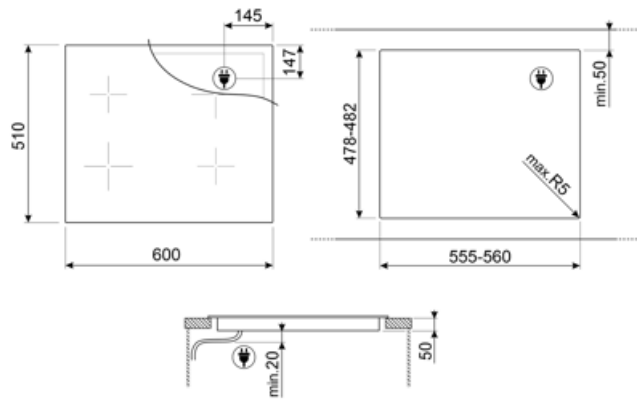

Tekniset ominaisuudet

Edessä vasemmalla - Induktio - monivyöhyke - 2.10 kW - Booster 2.50 kW - Double booster 3 kW - 21.0x19.0 cm
 Takana vasemmalla - Induktio - monialue - 2.10 kW - Booster 2.50 kW - Double booster 3 kW - 21.0x19.0 cm
 Takana oikealla - Induktio - monivyöhyke - 2.10 kW - Booster 2.50 kW - Double booster 3 kW - 21.0x19.0 cm
 Edessä oikealla - Induktio - monialue - 2.10 kW - Booster 2.50 kW - Double booster 3 kW - 21.0x19.0 cm
 Multizone left - Booster 3.70 kW - 38.5x23.0 cm
 Multizone right - Booster 3.70 kW - 38.5x23.0 cm

Compatible Accessories

GRILLPLATE

Yleisritilä induktio-, kaasu-, keramiikka- ja sähkötasolle. Tarttumaton pinta, joka soveltuu ihanteellisesti lihan, juuston ja kasvisien kypsennykseen. Mitat: 410 x 240 mm.