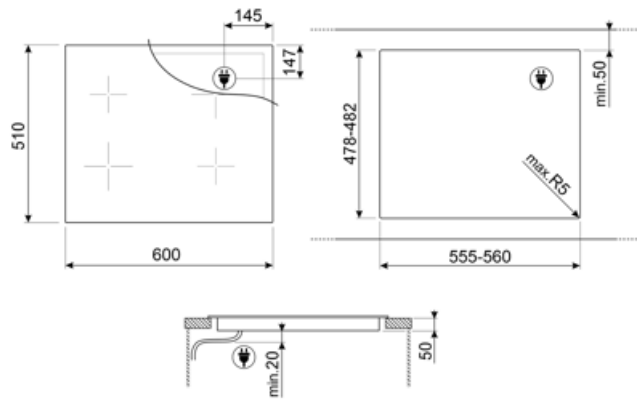

מאפיינים טכניים

2.10 - מולטיזון - אינדוקציה - שמאלי - kW - Booster 2.50 kW - Double booster 3 kW - 21.0x19.0 cm
 2.10 - מולטיזון - אינדוקציה - אחורי-שמאלי - kW - Booster 2.50 kW - Double booster 3 kW - 21.0x19.0 cm
 2.10 - מולטיזון - אינדוקציה - אחורי-ימני - kW - Booster 2.50 kW - Double booster 3 kW - 21.0x19.0 cm
 2.10 - מולטיזון - אינדוקציה - קדמי-ימני - kW - Booster 2.50 kW - Double booster 3 kW - 21.0x19.0 cm
 Multizone left - Booster 3.70 kW - 38.5x23.0 cm
 Multizone right - Booster 3.70 kW - 38.5x23.0 cm

חיבור חשמלי

(דירוג חיבור חשמלי (ואט	7400 W	סוג כבל חשמל	כן, שניים ושלושה שלבים
זרם	33 A	תדר (Hz)	50/60 Hz
(מתח (וולט	220-240 V	אורך כבל חשמל	120 cm
(מתח 2 (וולט	380-415 V	Terminal box	5 poles
סוג כבל חשמל	חד-פאזי		