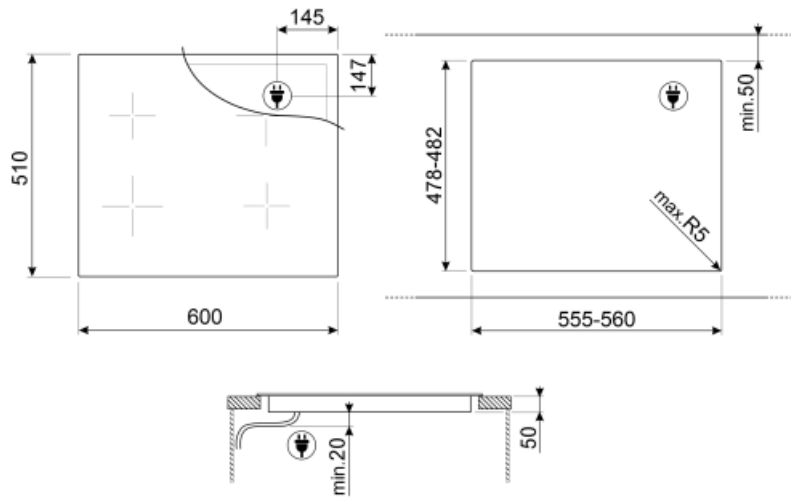

מאפיינים טכניים

2.10 - מולטיזון - אינדוקציה - שמאלי - kW - Booster 2.50 kW - Double booster 3 kW - 21.0x19.0 cm
 2.10 - מולטיזון - אינדוקציה - אחורי-שמאלי - kW - Booster 2.50 kW - Double booster 3 kW - 21.0x19.0 cm
 2.10 - מולטיזון - אינדוקציה - אחורי-ימני - kW - Booster 2.50 kW - Double booster 3 kW - 21.0x19.0 cm
 2.10 - מולטיזון - אינדוקציה - קדמי-ימני - kW - Booster 2.50 kW - Double booster 3 kW - 21.0x19.0 cm
 Multizone left - Booster 3.70 kW - 38.5x23.0 cm
 Multizone right - Booster 3.70 kW - 38.5x23.0 cm

חיבור חשמלי

(דירוג חיבור חשמלי (ואט	7400 W	סוג כבל חשמל	כן, שניים ושלושה שלבים
זרם	33 A	תדר (Hz)	50/60 Hz
(מתח (וולט	220-240 V	אורך כבל חשמל	120 cm
(מתח 2 (וולט	380-415 V	Terminal box	5 poles
סוג כבל חשמל	חד-פאזי		