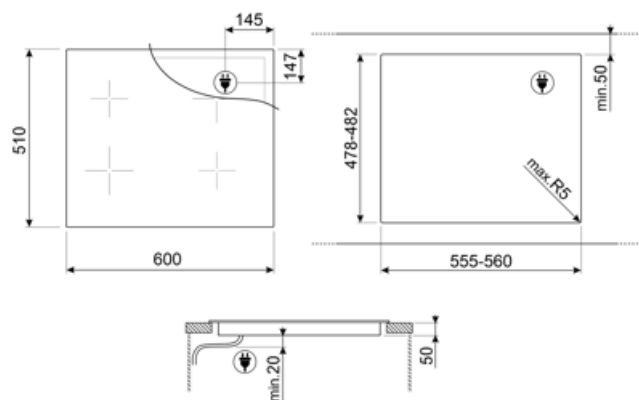

Rodzaj przewodu
elektrycznego w
zestawie

Tak, jednofazowy

Blok zacisków
Wtyczka

5 biegunowy
Nie