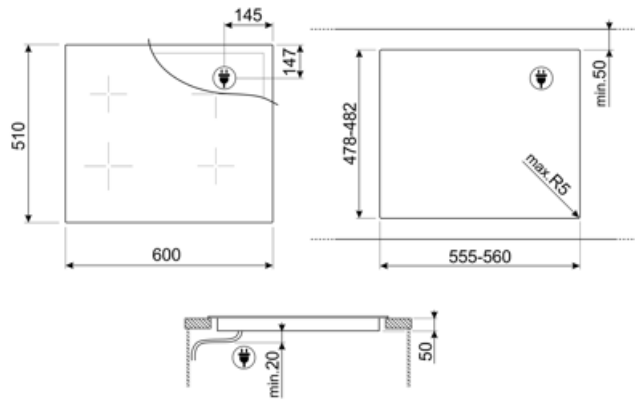

SIM1644DG

Οικογένεια προϊόντων
ΤΥΠΟΣ ΕΝΤΟΙΧΙΣΜΟΥ

Διαστάσεις
Παροχή ενέργειας
ΤΥΠΟΣ
Κωδικός EAN

Εστία
Εξαιρετικά χαμηλό προφίλ ή επίπεδα με τον πάγκο
60 cm
Ηλεκτρική
Επαγωγική
8017709328054

ΑΙΣΘΗΤΙΚΗ

Αισθητική
Χρώμα
Φινίρισμα
Υλικό
Τύπος γυαλιού
Άκρο κρυστάλλου
Τύπος χειριστηρίων
Μπάρα επιλογών
Χρώμα LED
Θέση χειριστηρίων
Λογότυπος
Χρώμα μεταξοτυπίας

Τύπος παρεχόμενου
καλωδίου

Μονοφασικό

Φίς

Όχι

Compatible Accessories

GRILLPLATE

Universal επιφάνεια ψησίματος για εστίες επαγωγικές, αερίου, κεραμικές και ηλεκτρικές. Αντικολλητική επιφάνεια ιδανική για το ψήσιμο κρέατος, τυριών και λαχανικών. Διαστάσεις: 410 x 240cm

SCRP

Επαγωγικές και κεραμικές εστίες και ξύστρα τεπανιάκι

TPKPLATE

Universal επιφάνεια ψησίματος για εστίες επαγωγικές, αερίου, κεραμικές και ηλεκτρικές εστίες. Αντικολλητική επιφάνεια ιδανική για το ψήσιμο ψαριών, αυγών και λαχανικών. Διαστάσεις: 410 X 240 mm.