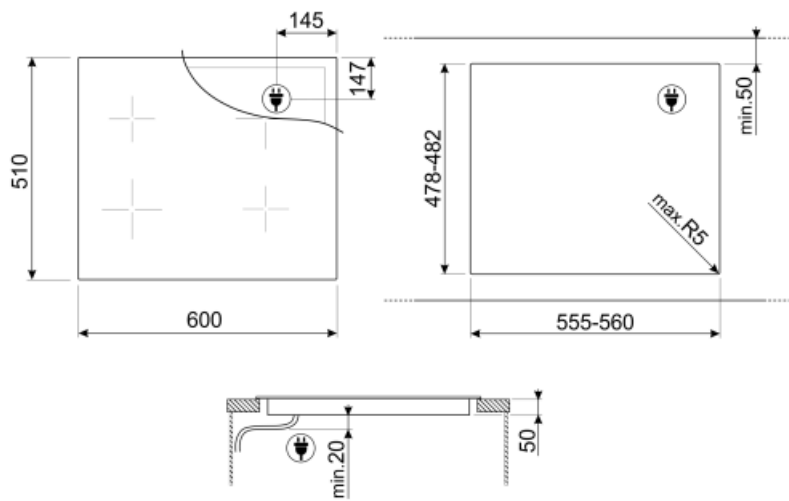

Tekniset ominaisuudet

Edessä vasemmalla - Induktio - monivyöhyke - 2.10 kW - Booster 2.50 kW - Double booster 3 kW - 21.5x18.0 cm			
Takana vasemmalla - Induktio - monialue - 2.10 kW - Booster 2.50 kW - Double booster 3 kW - 21.5x18.0 cm			
Takana oikealla - Induktio - monivyöhyke - 2.10 kW - Booster 2.50 kW - Double booster 3 kW - 21.5x18.0 cm			
Edessä oikealla - Induktio - monialue - 2.10 kW - Booster 2.50 kW - Double booster 3 kW - 21.5x18.0 cm			
Multizone left - Booster 3.70 kW - 38.5x23.0 cm			
Multizone right - Booster 3.70 kW - 38.5x23.0 cm			
Mukautuu automaattisesti keittoastian läpimittaan	Kyllä	Automaattinen ylikiehumisvirrankatkaisu	Kyllä
Keittoastian tunnistus	Kyllä, väh. 9 cm	Jälkilämmön ilmainen	Kyllä
Pysyvä automaattinen kattilantunnistus ja vastaavan säätimen osoitus	Kyllä	Vahingossa käynnistymisen esto	Kyllä
Automaattinen ylikuumentumisvirrankatkaisu	Kyllä		

Sähköliitäntä

Sähköliitäntäteho (W)	7400 W	Johdon tyyppi	Yes, Double and Three Phase
Virta (A)	33 A	Taajuus (Hz)	50/60 Hz
Jännite (V)	220-240 V	Sähköjohdon pituus (cm)	120 cm
Jännite 2 (V)	380-415 V	Liitintasia	5 napaa
Johdon tyyppi	Yksi vaihe		

Not included accessories

GRILLPLATE

Yleisritilä induktio-, kaasu-, keramiikka- ja sähkötasolle. Tarttumaton pinta, joka soveltuu ihanteellisesti lihan, juuston ja kasvisien kypsennykseen. Mitat: 410 x 240 mm.