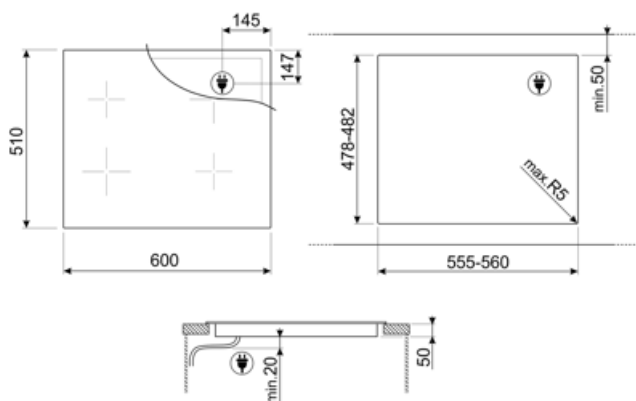

כן

הפעלה מהירה

כן

מאפיינים טכניים

2.10 - מולטיזון - אינדוקציה - שמאלי - kW - Booster 2.50 kW - Double booster 3 kW - 21.5x18.0 cm
 2.10 - מולטיזון - אינדוקציה - אחורי-שמאלי - kW - Booster 2.50 kW - Double booster 3 kW - 21.5x18.0 cm
 2.10 - מולטיזון - אינדוקציה - אחורי-ימני - kW - Booster 2.50 kW - Double booster 3 kW - 21.5x18.0 cm
 2.10 - מולטיזון - אינדוקציה - קדמי-ימני - kW - Booster 2.50 kW - Double booster 3 kW - 21.5x18.0 cm
 Multizone left - Booster 3.70 kW - 38.5x23.0 cm
 Multizone right - Booster 3.70 kW - 38.5x23.0 cm

חיבור חשמלי

דירוג חיבור חשמלי (ואט זרם)	7400 W 33 A	סוג כבל חשמל	כן, שניים ושלושה שלבים
מתח (וולט)	220-240 V	תדר (Hz)	50/60 Hz
מתח 2 (וולט)	380-415 V	אורך כבל חשמל	120 cm
סוג כבל חשמל	חד-פאזי	Terminal box	5 poles