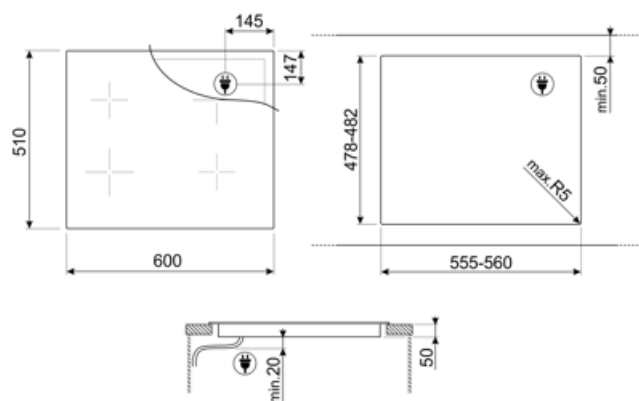

מאפיינים טכניים

2.10 - מולטיזון - אינדוקציה - קדמי-שמאלי - kW - Booster 2.50 kW - Double booster 3 kW - 21.5x18.0 cm
 2.10 - מולטיזון - אינדוקציה - אחורי-שמאלי - kW - Booster 2.50 kW - Double booster 3 kW - 21.5x18.0 cm
 2.10 - מולטיזון - אינדוקציה - אחורי-ימני - kW - Booster 2.50 kW - Double booster 3 kW - 21.5x18.0 cm
 2.10 - מולטיזון - אינדוקציה - קדמי-ימני - kW - Booster 2.50 kW - Double booster 3 kW - 21.5x18.0 cm

Multizone left - Booster 3.70 kW - 38.5x23.0 cm
 Multizone right - Booster 3.70 kW - 38.5x23.0 cm

הגדרה אוטומטית בהתאם למידות המבחת	כן	כיבוי אוטומטי בעת גלישה	כן
זיהוי מחבת	כן, מינ' 9 ס"מ	מחווך חום שנותר	כן
זיהוי סירים אוטומטי קבוע עם חיווי לבקרה יחסית	כן	הגנה מפני הדלקה לא מכוונת	כן
כיבוי אוטומטי בעת התחממות-יתר	כן		

חיבור חשמלי

(דירוג חיבור חשמלי (ואט זרם	7400 W 33 A	סוג כבל חשמל	כן, שניים ושלושה שלבים
(מתח (וולט	220-240 V	תדר (Hz)	50/60 Hz
(מתח 2 (וולט	380-415 V	אורך כבל חשמל	120 cm
סוג כבל חשמל	תד-פאזי	Terminal box	5 poles
		תקע	No