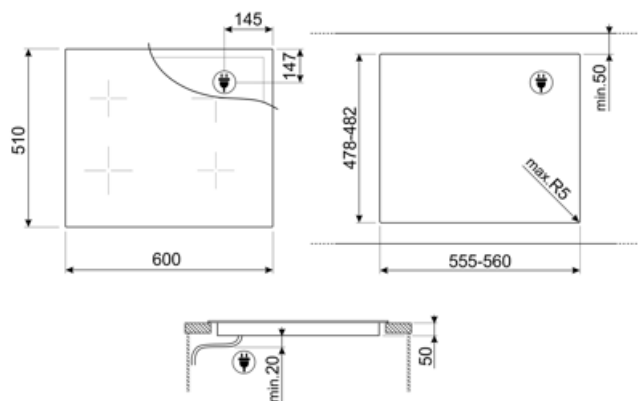

Sfârșitul alarmei de gătit	Da	Pornire rapidă	Da
		Selectarea rapidă a nivelului	Da

Caracteristici tehnice

Față-stânga - Inducție – Multizone - 2.10 kW - Booster 2.50 kW - Double booster 3 kW - 21.5x18.0 cm
 Spate-stânga - Inducție – Multizone - 2.10 kW - Booster 2.50 kW - Double booster 3 kW - 21.5x18.0 cm
 Spate-dreapta - Inducție – Multizone - 2.10 kW - Booster 2.50 kW - Double booster 3 kW - 21.5x18.0 cm
 Față-dreapta - Inducție – Multizone - 2.10 kW - Booster 2.50 kW - Double booster 3 kW - 21.5x18.0 cm
 Multizone left - Booster 3.70 kW - 38.5x23.0 cm
 Multizone right - Booster 3.70 kW - 38.5x23.0 cm

Not included accessories

GRILLPLATE

Tavă universală pentru plită cu inducție, gaz, plită din ceramică și plită electrică. Suprafață antiaderentă, ideală pentru gătitul cărnii, brânzei și legumelor. Dimensiuni: 410 x 240 mm.