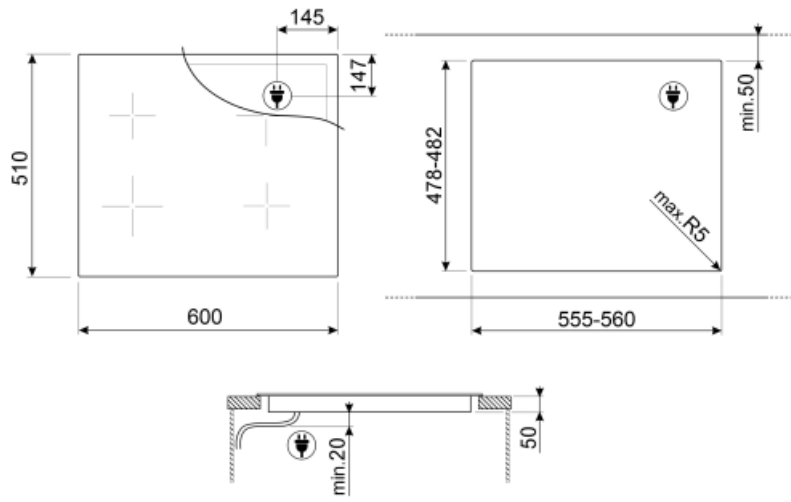

מאפיינים טכניים

2.10 - מולטיזון - אינדוקציה - קדמי-שמאלי - kW - Booster 2.50 kW - Double booster 3 kW - 21.0x19.0 cm
 2.10 - מולטיזון - אינדוקציה - אחורי-שמאלי - kW - Booster 2.50 kW - Double booster 3 kW - 21.0x19.0 cm
 2.10 - מולטיזון - אינדוקציה - אחורי-ימני - kW - Booster 2.50 kW - Double booster 3 kW - 21.0x19.0 cm
 2.10 - מולטיזון - אינדוקציה - קדמי-ימני - kW - Booster 2.50 kW - Double booster 3 kW - 21.0x19.0 cm
 Multizone left - Booster 3.70 kW - 38.5x23.0 cm
 Multizone right - Booster 3.70 kW - 38.5x23.0 cm

חיבור חשמלי

(דירוג חיבור חשמלי (ואט זרם	7400 W 33 A	סוג כבל חשמל תדר (Hz)	כן, שניים ושלושה שלבים 50/60 Hz
(מתח (וולט	220-240 V	אורך כבל חשמל Terminal box	120 cm 5 poles
(מתח 2 (וולט	380-415 V		
סוג כבל חשמל	חד-פאזי		