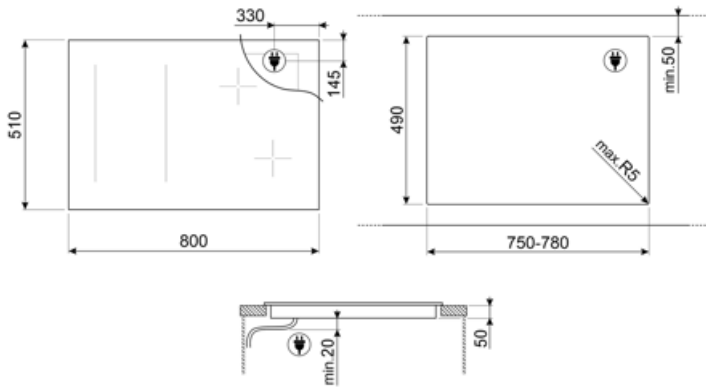

Caracteristici tehnice

Centru-stânga - Inducție – Multizone - 2.30 kW - Booster 3.00 kW - Double booster 3 kW - Ø 25.0 cm
 Față-centru - Inducție – Multizone - 1.40 kW - Booster 2.10 kW - Double booster 3 kW - Ø 16.0 cm
 Spate-dreapta - Inducție – Multizone - 2.10 kW - Booster 2.50 kW - Double booster 3 kW - 22.0x18.0 cm
 Față-dreapta - Inducție – Multizone - 2.10 kW - Booster 2.50 kW - Double booster 3 kW - 22.0x18.0 cm
 38.5x23.0 cm
 38.5x23.0 cm

Not included accessories

GRILLPLATE

Tavă universală pentru plită cu inducție, gaz, plită din ceramică și plită electrică. Suprafață antiaderentă, ideală pentru gătitul cărnii, brânzei și legumelor. Dimensiuni: 410 x 240 mm.