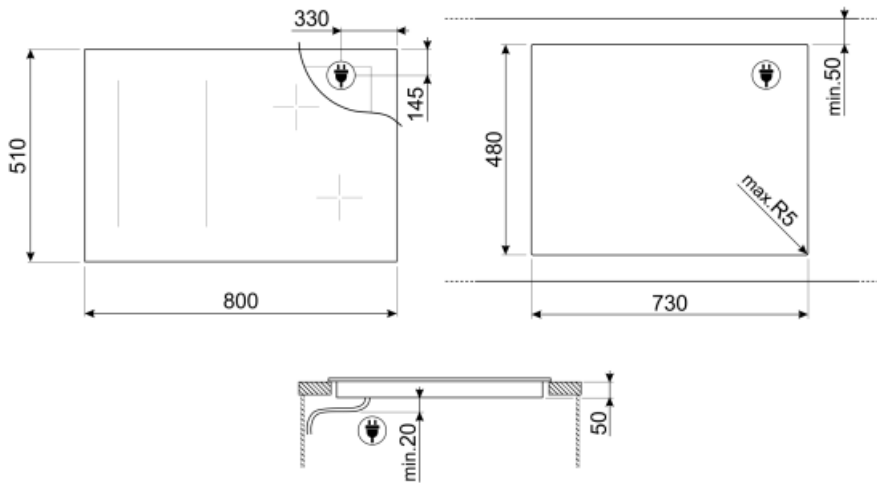

מאפיינים טכניים

2.30 - מולטיזון - אינדוקציה - שמאלי - kW - Booster 3.00 kW - Double booster 3 kW - Ø 25.0 cm			
1.40 - מולטיזון - אינדוקציה - קדמי-אמצעי - kW - Booster 2.10 kW - Double booster 3 kW - Ø 16.0 cm			
2.10 - מולטיזון - אינדוקציה - אחורי-ימני - kW - Booster 2.50 kW - Double booster 3 kW - 22.0x18.0 cm			
2.10 - מולטיזון - אינדוקציה - קדמי-ימני - kW - Booster 2.50 kW - Double booster 3 kW - 22.0x18.0 cm			
38.5x23.0 cm			
38.5x23.0 cm			
הגדרה אוטומטית בהתאם למידות המבחת	כן	כיבוי אוטומטי בעת התחממות-יתר	כן
זיהוי מחבת	כן, מיני 7 ס"מ	כיבוי אוטומטי בעת גלישה	כן
זיהוי סירים אוטומטי קבוע עם חיזוי לבקרה יחסית	כן	מחווון חום שנותר	כן
חיזוי הקוטר המינימלי של המחבת	כן	הגנה מפני הדלקה לא מכוונת	כן

חיבור חשמלי

(דירוג חיבור חשמלי) וואט זרם	7400 W 33 A	סוג כבל חשמל	Yes, Double and Three Phase
(מתח) וולט	220-240 V	תדר (Hz)	50/60 Hz
(מתח) 2 וולט	380-415 V	אורך כבל חשמל	120 cm
סוג כבל חשמל	תד-פאזי	Terminal box	5 poles

Not included accessories

GRILLPLATE

מחבת פסים אוניברסלית לכיריים אינדוקציה, גז, קרמיות וחשמליות. משטח נגד הידבקות מושלם לבישול בשר, גבינה וירקות. ממדים: 410 x מ"מ 240.

TPK

לוח גריל נירוסטה לבישול מנות טפנייקי