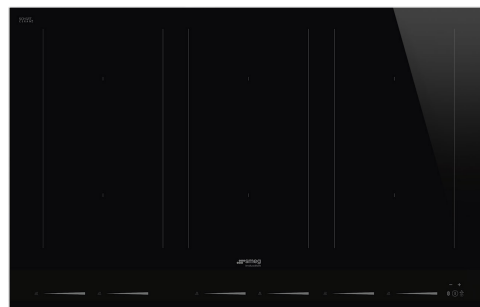

## Design

Design család  
Szín  
Felületkezelés  
Anyag  
Üveg típusa  
Üveg pereme  
Vezérlés típusa  
Slider  
LED színe  
Vezérlőgomb pozíciója  
Logó  
Szerigrafia színe

Linea  
Fekete  
Üveg  
Üveg  
'Glassy' kerámia  
Egyenes él  
Multi Slider  
Igen  
Fehér  
Elülső  
Selyem rács  
Szürke