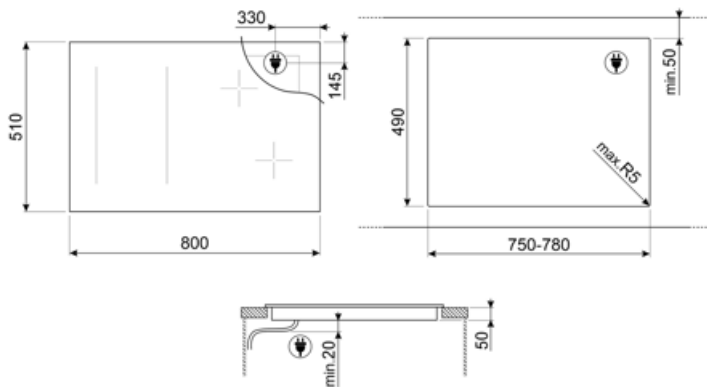

Feszültség 2 (V)	380-415 V	Csatlakozódugó	Nem
Telepített elektromos kábel típusa	Egyfázisú