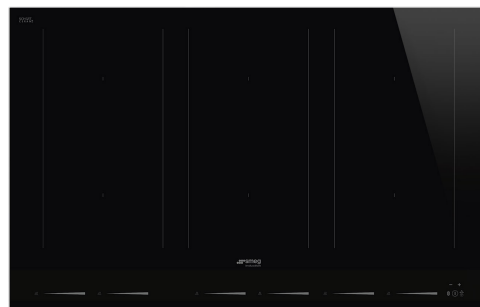

SIM1864D

Familia de produse	Plită
Tip integrat	Profil foarte scăzut sau Spălat complet
Dimensiuni	80 cm
Alimentare cu energie	Electric
Tip	Inducție
Cod EAN	8017709309732

Estetică

Estetică	Linea
Culoare	Negru
Finisaj	Sticlă
Material	Sticlă
Tip sticlă	Ceramică „sticloasă”
Margine de sticlă	Margine dreaptă
Tip de setare de control	Glisor multifuncțional
Glisor	Da
Culori LED	Alb
Poziție buton rotativ de control	Față
Culoare serie	Gri

Not included accessories

GRILLPLATE

Tavă universală pentru plită cu inducție, gaz, plită din ceramică și plită electrică. Suprafață antiaderentă, ideală pentru gătitul cărnii, brânzei și legumelor. Dimensiuni: 410 x 240 mm.