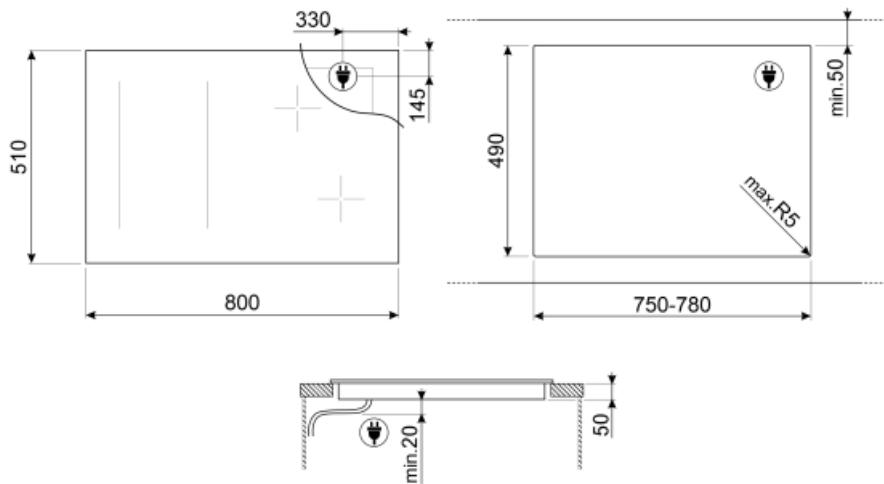

ΤΕΧΝΙΚΑ ΧΑΡΑΚΤΗΡΙΣΤΙΚΑ

Εμπρός αριστερά - Επαγωγή - Multizone - 2.10 kW - Booster 2.50 kW - Double booster 3 kW - 22.0x18.0 cm
 Πίσω αριστερά - Επαγωγή - Multizone - 2.10 kW - Booster 2.50 kW - Double booster 3 kW - 22.0x18.0 cm
 Εμπρός κέντρο - Επαγωγή - Multizone - 2.10 kW - Booster 2.50 kW - Double booster 3 kW - 22.0x18.0 cm
 Οπίσθιο κέντρο - Επαγωγή - Multizone - 2.10 kW - Booster 2.50 kW - Double booster 3 kW - 22.0x18.0 cm
 Εμπρός δεξιά - Επαγωγή - Multizone - 2.10 kW - Booster 2.50 kW - Double booster 3 kW - 22.0x18.0 cm
 Πίσω δεξιά - Επαγωγή - Multizone - 2.10 kW - Booster 2.50 kW - Double booster 3 kW - 22.0x18.0 cm
 38.5x23.0 cm
 38.5x23.0 cm
 38.5x23.0 cm

Terminal box

5 poles

Not included accessories

GRILLPLATE

Πλάκα γενικής χρήσης για επαγωγικές εστίες, εστίες γκαζιού, κεραμικές και ηλεκτρικές εστίες. Αντικολλητική επιφάνεια ιδανική για το μαγείρεμα κρέατος, τυριών και λαχανικών. Διαστάσεις: 410 x 240cm