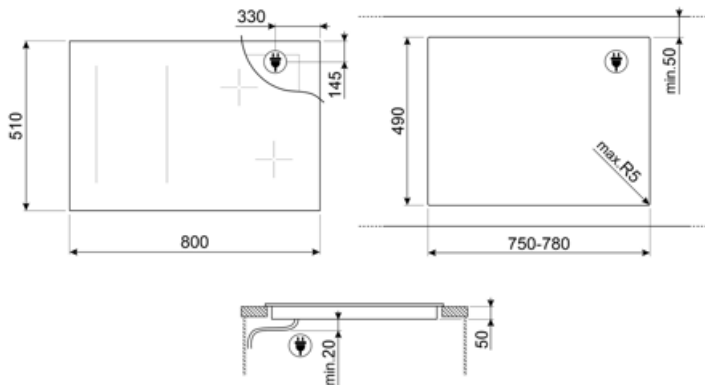

SIM1864DG

Οικογένεια προϊόντων
ΤΥΠΟΣ ΕΝΤΟΙΧΙΣΜΟΥ

Διαστάσεις
Παροχή ενέργειας
ΤΥΠΟΣ
Κωδικός EAN

Εστία
Εξαιρετικά χαμηλό προφίλ ή επίπεδα με τον πάγκο
80 cm
Ηλεκτρική
Επαγωγική
8017709328023

ΑΙΣΘΗΤΙΚΗ

Αισθητική
Χρώμα
Φινίρισμα
Υλικό
Τύπος γυαλιού
Άκρο κρυστάλλου
Τύπος χειριστηρίων
Μπάρα επιλογών
Χρώμα LED
Θέση χειριστηρίων
Λογότυπος
Χρώμα μεταξοτυπίας

Compatible Accessories

GRILLPLATE

Universal επιφάνεια ψησίματος για εστίες επαγωγικές, αερίου, κεραμικές και ηλεκτρικές. Αντικολλητική επιφάνεια ιδανική για το ψήσιμο κρέατος, τυριών και λαχανικών. Διαστάσεις: 410 x 240cm

SCRP

Επαγωγικές και κεραμικές εστίες και ξύστρα τεπανιάκι

TPKPLATE

Universal επιφάνεια ψησίματος για εστίες επαγωγικές, αερίου, κεραμικές και ηλεκτρικές εστίες. Αντικολλητική επιφάνεια ιδανική για το ψήσιμο ψαριών, αυγών και λαχανικών. Διαστάσεις: 410 X 240 mm.