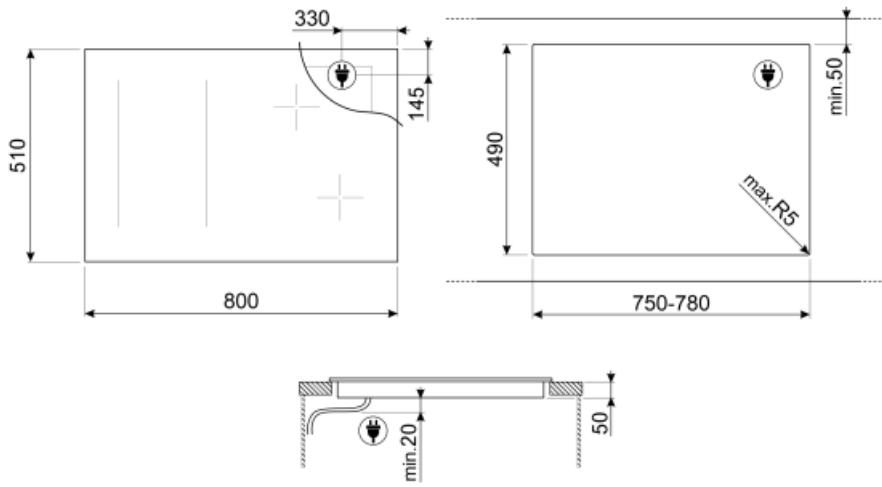

Tekniset ominaisuudet

Edessä vasemmalla - Induktio - monivöyhyke - 2.10 kW - Booster 2.50 kW - Double booster 3 kW - 22.0x18.0 cm
 Takana vasemmalla - Induktio - monialue - 2.10 kW - Booster 2.50 kW - Double booster 3 kW - 22.0x18.0 cm
 Edessä keskellä - Induktio - monivöyhyke - 2.10 kW - Booster 2.50 kW - Double booster 3 kW - 22.0x18.0 cm
 Takana keskellä - Induktio - monialue - 2.10 kW - Booster 2.50 kW - Double booster 3 kW - 22.0x18.0 cm
 Edessä oikealla - Induktio - monivöyhyke - 2.10 kW - Booster 2.50 kW - Double booster 3 kW - 22.0x18.0 cm
 Takana oikealla - Induktio - multizone - 2.10 kW - Booster 2.50 kW - Double booster 3 kW - 22.0x18.0 cm
 38.5x23.0 cm
 38.5x23.0 cm
 38.5x23.0 cm

Not included accessories

GRILLPLATE

Yleisritilä induktio-, kaasu-, keramiikka- ja sähkötasolle. Tarttumaton pinta, joka soveltuu ihanteellisesti lihan, juuston ja kasvisien kypsennykseen. Mitat: 410 x 240 mm.