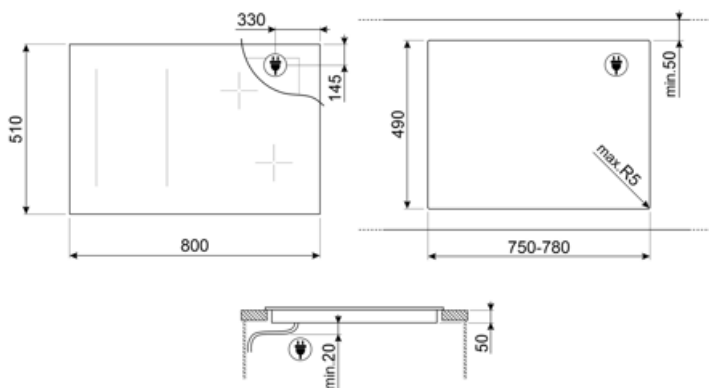

מאפיינים טכניים

2.10 - מולטיזון - אינדוקציה - שמאלי - kW - Booster 2.50 kW - Double booster 3 kW - 22.0x18.0 cm
2.10 - מולטיזון - אינדוקציה - אחורי-שמאלי - kW - Booster 2.50 kW - Double booster 3 kW - 22.0x18.0 cm
2.10 - מולטיזון - אינדוקציה - קדמי-אמצעי - kW - Booster 2.50 kW - Double booster 3 kW - 22.0x18.0 cm
2.10 - מולטיזון - אינדוקציה - אחורי-אמצעי - kW - Booster 2.50 kW - Double booster 3 kW - 22.0x18.0 cm
2.10 - מולטיזון - אינדוקציה - ימני - kW - Booster 2.50 kW - Double booster 3 kW - 22.0x18.0 cm
2.10 - מולטיזון - אינדוקציה - אחורי-ימני - kW - Booster 2.50 kW - Double booster 3 kW - 22.0x18.0 cm
38.5x23.0 cm
38.5x23.0 cm
38.5x23.0 cm

הגדרה אוטומטית בהתאם למידות המבחת	כן	כיבוי אוטומטי בעת גלישה	כן
זיהוי מחבת	כן, מיני 9 ס"מ	מחווך חום שנוטר	כן
זיהוי סירים אוטומטי קבוע עם חייווי לבקרה יחסית	כן	הגנה מפני הדלקה לא מכוונת	כן
כיבוי אוטומטי בעת התחממות-יתר	כן		

חיבור חשמלי

(דירוג חיבור חשמלי) וואט	11100 W	סוג כבל חשמל	חד ודו-פאזי
זרם	49 A	סוג כבל חשמל מצורך	כן, שלב אחד ושני שלבים
(מתח) וולט	220-240 V	תדר (Hz)	50/60 Hz
(מתח) 2 וולט	380-415 V	אורך כבל חשמל	120 cm
סוג כבל חשמל	תלת-פאזי	Terminal box	5 poles