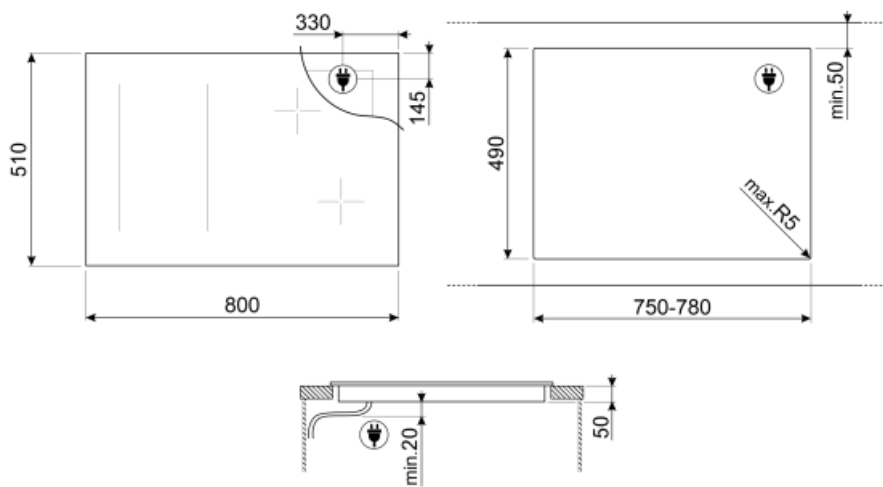

אפשרויות

אופציית מולטיזון	כן	מחווון זמן שנותר	כן
סוג אזור גמיש	מולטיזון	מצב לצריכת חשמל מוגבלת	Si Advance
שבלונה סטנדרטית	490x750-780 mm	מצב לצריכת חשמל מוגבלת בוואט	2400 a 11100 - step 100 W
פונקציה אוטומטית לשמירה על החום	כן	אפשרות הדגמה בחנות	כן
פוקנציית גריל	כן	נעילת בקרות / בטיחות ילדים	כן
טיימר סוף בישול	6	אפשרות גשר	כן
אפשרות השהיה	כן	הפעלה מהירה	כן
תזכורת דקות	1	בחירת רמה מהירה	כן
התרעה לסיום הבישול	כן		

מאפיינים טכניים

2.10 - מולטיזון - אינדוקציה - kW קדמי-שמאלי	- Booster 2.50 kW - Double booster 3 kW - 22.0x18.0 cm		
2.10 - מולטיזון - אינדוקציה - kW אחורי-שמאלי	- Booster 2.50 kW - Double booster 3 kW - 22.0x18.0 cm		
2.10 - מולטיזון - אינדוקציה - kW קדמי-אמצעי	- Booster 2.50 kW - Double booster 3 kW - 22.0x18.0 cm		
2.10 - מולטיזון - אינדוקציה - kW אחורי-אמצעי	- Booster 2.50 kW - Double booster 3 kW - 22.0x18.0 cm		
2.10 - מולטיזון - אינדוקציה - kW קדמי-ימני	- Booster 2.50 kW - Double booster 3 kW - 22.0x18.0 cm		
2.10 - מולטיזון - אינדוקציה - kW אחורי-ימני	- Booster 2.50 kW - Double booster 3 kW - 22.0x18.0 cm		
	38.5x23.0 cm		
	38.5x23.0 cm		
	38.5x23.0 cm		
הגדרה אוטומטית בהתאם למידות המבחת	כן	כיבוי אוטומטי בעת גלישה	כן
זיהוי מחבת	כן, מינ' 9 ס"מ	מחווון חום שנותר	כן
זיהוי סירים אוטומטי קבוע עם חייווי לבקרה יחסית	כן	הגנה מפני הדלקה לא מכוונת	כן
כיבוי אוטומטי בעת התחממות-יתר	כן		

חיבור חשמלי

דירוג חיבור חשמלי (ואט זרם)	11100 W 49 A	סוג כבל חשמל	חד ודו-פאזי
(מתח (וולט	220-240 V	Type of electric cable supplied	Yes, Single and Double phase
(מתח 2 (וולט	380-415 V	תדר (Hz)	50/60 Hz
סוג כבל חשמל	תלת-פאזי	אורך כבל חשמל	120 cm
		Terminal box	5 poles

Not included accessories

GRILLPLATE

מחבת פסים אוניברסלית לכיריים אינדוקציה, גז, קרמיות וחשמליות. משטח נגד הידבקות מושלם לבישול בשר, גבינה וירקות. ממדים: 410 x מ"מ 240.

TPK

לוח גריל נירוסטה לבישול מנות טפנייקי