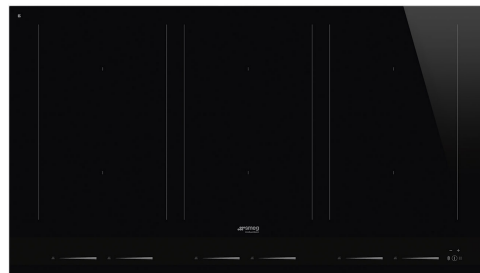

# SIM1963D

משפחת מוצרים  
סוג התקנה  
מידות  
אספקת חשמל  
סוג  
קוד EAN

כיריים  
פרופיל נמוך במיוחד או צמוד  
90 cm  
חשמלי  
השראה  
8017709288204

מחון

LED צבעי

מיקום כפתורי בקרה

לוגו

צבע הדפסת רשת

Linea

שחור

זכוכית