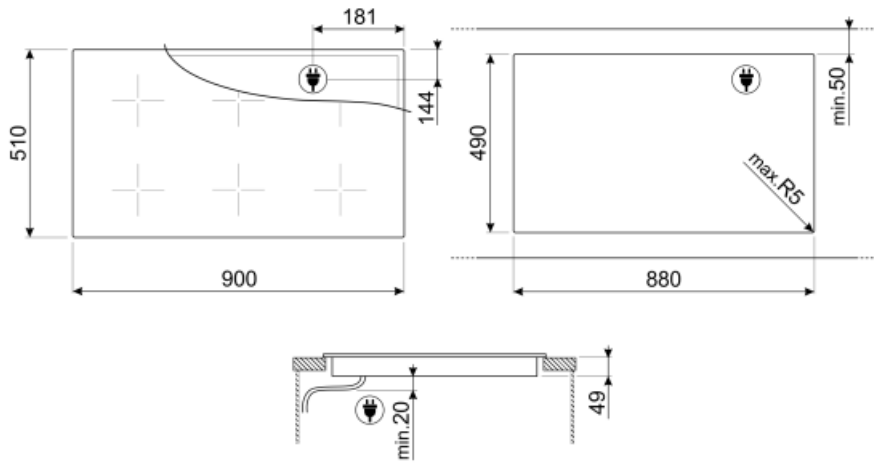

מאפיינים טכניים

2.10 - מולטיזון - אינדוקציה - קדמי-שמאלי - kW - Booster 2.50 kW - Double booster 3.00 kW - 24.0x18.0 cm
 2.10 - מולטיזון - אינדוקציה - אחורי-שמאלי - kW - Booster 2.50 kW - Double booster 3.00 kW - 24.0x18.0 cm
 2.10 - מולטיזון - אינדוקציה - קדמי-אמצעי - kW - Booster 2.50 kW - Double booster 3.00 kW - 24.0x18.0 cm
 2.10 - מולטיזון - אינדוקציה - אחורי-אמצעי - kW - Booster 2.50 kW - Double booster 3.00 kW - 24.0x18.0 cm
 2.10 - מולטיזון - אינדוקציה - ימני - קדמי-ימני - kW - Booster 2.50 kW - Double booster 3.00 kW - 24.0x18.0 cm
 2.10 - מולטיזון - אינדוקציה - אחורי-ימני - kW - Booster 2.50 kW - Double booster 3.00 kW - 24.0x18.0 cm
 Multizone left - Booster 3.70 kW - 38.5x23.0 cm
 Multizone center - Booster 3.70 kW - 38.5x23.0 cm
 Multizone right - Booster 3.70 kW - 38.5x23.0 cm

הגדרה אוטומטית בהתאם למידות המבחת	כן	כיבוי אוטומטי בעת גלישה	כן
זיהוי מחבת	כן, מינ' 9 ס"מ	מחווך חום שנותר	כן
זיהוי סירים אוטומטי קבוע עם חייווי לבקרה יחסית	כן	הגנה מפני הדלקה לא מכוונת	כן
כיבוי אוטומטי בעת התחממות-יתר	כן		

חיבור חשמלי

(דירוג חיבור חשמלי (ואט זרם	11100 W 49 A	סוג כבל חשמל	כפול אוניברסלי
(מתח (וולט	220-240 V	תדר (Hz)	50/60 Hz
(מתח 2 (וולט	380-415 V	אורך כבל חשמל	120 cm
		Terminal box	5 poles

Not included accessories