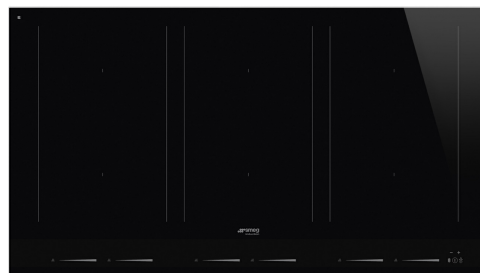

SIM1964D

משפחת מוצרים
סוג התקנה
מידות
אספקת חשמל
סוג
קוד EAN

כיריים
פרופיל נמוך במיוחד או צמוד
90 cm
חשמלי
השראה
8017709309756

אסתטיקה

סדרה עיצובית

צבע

גימור

חומר

שחור

זכוכית

זכוכית

'קרמי' זכוכיתי

שוליים ישרים

מולטי-סליידר

כן

לבן