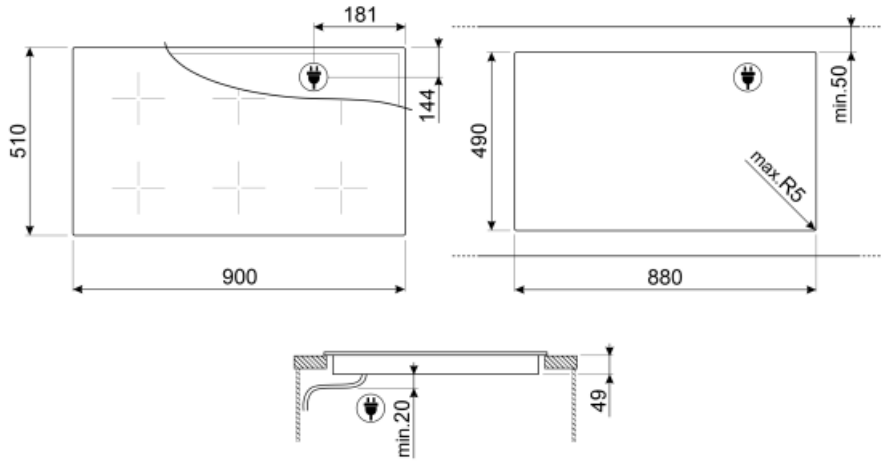

מאפיינים טכניים

2.10 - מולטיזון - אינדוקציה - kW קדמי-שמאלי - Booster 2.50 kW - Double booster 3 kW - 22.0x18.0 cm
 2.10 - מולטיזון - אינדוקציה - kW אחורי-שמאלי - Booster 2.50 kW - Double booster 3 kW - 22.0x18.0 cm
 2.10 - מולטיזון - אינדוקציה - kW קדמי-אמצעי - Booster 2.50 kW - Double booster 3 kW - 22.0x18.0 cm
 2.10 - מולטיזון - אינדוקציה - kW אחורי-אמצעי - Booster 2.50 kW - Double booster 3 kW - 22.0x18.0 cm
 2.10 - מולטיזון - אינדוקציה - kW קדמי-ימני - Booster 2.50 kW - Double booster 3 kW - 22.0x18.0 cm
 2.10 - מולטיזון - אינדוקציה - kW אחורי-ימני - Booster 2.50 kW - Double booster 3 kW - 22.0x18.0 cm
 38.5x23.0 cm
 38.5x23.0 cm
 38.5x23.0 cm

חיבור חשמלי

(דירוג חיבור חשמלי) ואט זרם	11100 W 49 A	סוג כבל חשמל	חד ודו-פאזי
(מתח) וולט	220-240 V	סוג כבל חשמל מצורף	כן, שלב אחד ושני שלבים
(מתח) 2 וולט	380-415 V	תדר (Hz)	50/60 Hz
סוג כבל חשמל	תלת-פאזי	אורך כבל חשמל	120 cm
		Terminal box	5 poles

Not included accessories

GRILLPLATE

מחבת פסים אוניברסלית לכיריים אינדוקציה, גז, קרמיות וחשמליות. משטח נגד הידבקות מושלם לבישול בשר, גבינה וירקות. ממדים: 410 x מ"מ 240.

TPK

לוח גריל נירוסטה לבישול מנות טפנייקי