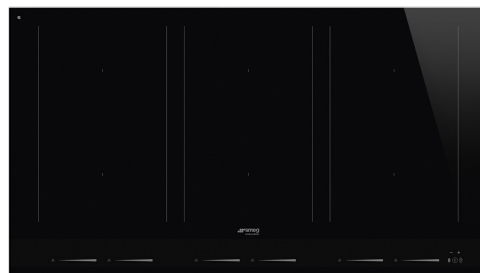

# SIM1964D

משפחת מוצרים  
סוג התקנה  
מידות  
אספקת חשמל  
סוג  
קוד EAN

כיריים  
פרופיל נמוך במיוחד או צמוד  
90 cm  
חשמלי  
השראה  
8017709309756