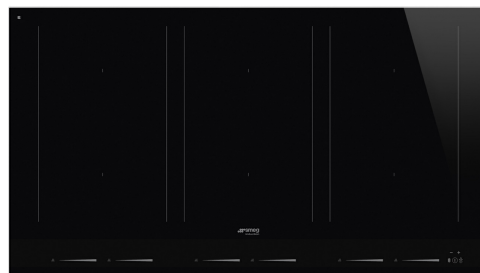

SIM1964D

משפחת מוצרים
סוג התקנה
מידות
אספקת חשמל
סוג
קוד EAN

כיריים
פרופיל נמוך במיוחד או צמוד
90 cm
חשמלי
השראה
8017709309756

אסתטיקה

סדרה עיצובית

צבע

גימור

חומר

Linea

שחור

זכוכית

זכוכית

'קרמי' זכוכיתי

שוליים ישרים

מולטי-סליידר

כן

לבן

קדמית

מסך משי

אפור

תוכנית / פונקציות

מס' אזורי בישול אינדוקציה

אפשרויות הגדרת זמן

מס' אזורי בישול עם בוסטר