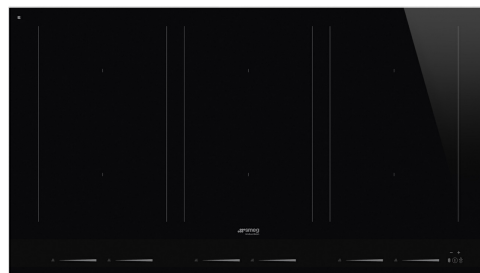

SIM1964D

Termékcsalád
Beépítés típusa

Méretek
Teljesítmény

Típus
EAN kód

Főzőlap
Ultra-alacsony profil vagy teljesen
síkban
90 cm
Elektromos
Indukciós
8017709309756

Design

Design család
Szín
Felületkezelés
Anyag
Üveg típusa
Üveg pereme
Vezérlés típusa
Slider
LED színe
Vezérlőgomb pozíciója
Logó
Szerigrafia színe

Linea
Fekete
Üveg
Üveg
'Glassy' kerámia
Egyenes él
Multi Slider
Igen
Fehér
Elülső
Selyem rács
Szürke

Program/Funkciók

Indukciós főzőzónák száma
Időbeállítási lehetőségek
Főzőzónák száma boosterrel
Rugalmas zónák száma
Főkapcsoló (BE/KI)
Teljesítményszintek
Auto-vent 2.0
Főzőzónák száma összesen