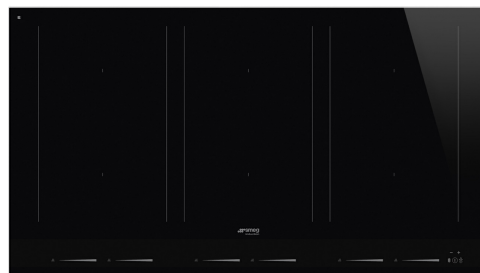

## Estetisk linje

Estetikk	Universell
Farge	Sort
Finish	Glass
Materiale	Glass
Glass Type	'Glassy' keramikk
Glasskant	Rett kant
Type kontroll innstilling	Multi Slider
Skyvebryter	Ja
Skyvebryter	Hvit
Kontrollknapp funksjon	Foran
Serigrafi farge	Grå