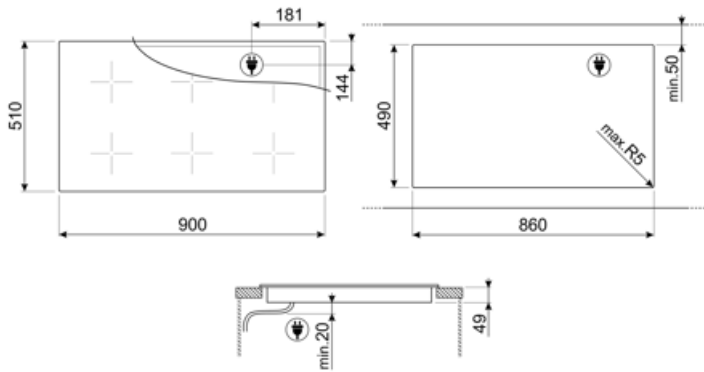

Τάση (V)	220-240 V	Μήκος καλωδίου τροφοδοσίας	120 cm
Τάση 2 (V)	380-415 V	Terminal box	5πολικός
Τύπος παρεχόμενου καλωδίου	Τριφασικό	Φις	Όχι
Πρόσθετοι τρόποι σύνδεσης	Μονή και διπλή φάση