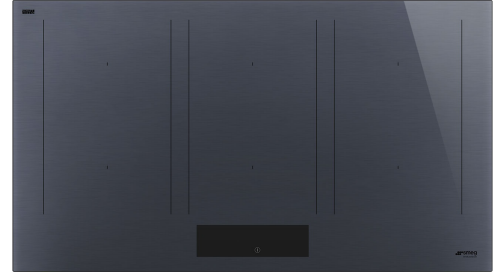

SIM1964DG

Tuoteryhmä	Keittotaso
Kalusteeseen sijoitettava	Ultra-matala profiili
Mitat	90 cm
Virtalähde	Sähkö
Tyyppi	Induktioliesi
EAN-koodi	8017709328030

Estetiikka

Estetiikka	Linea
Väri	Neptune Grey
Pinnan viimeistely	Lasi
Materiaali	Lasi
Glass type	keraaminen Eclipse
Lasireuna	Suora reuna
Säätimien tyyppi	EVO Slider
Liukukiskot	Kyllä
Liukukiskot	Valkoinen
Säätönappien sijainti	Etuosa
Logo	Silkkipainettu
Väri	Musta

Vaihtoehdot

Monivöyhykemahdollisuus	Kyllä	Jäljellä olevan ajan ilmainen	Kyllä
Flexione type	MultiZone	Virransäästötila	Si Advance
Työtason profiili	490x860 mm	Rajoitetun energiankulutuksen tila	2400-11100 - vaihe 100 W
Automaattinen lämpimänäpito	Kyllä	Esittelytoiminto	Kyllä
Grillitoiminto	Kyllä	Säätimet/lapsilukko	Kyllä
Keittoajastin	6	Kaksoisvöyhykemahdollisuus	Kyllä
Taukomahdollisuus	Kyllä	Pika-aloitus	Kyllä
Minuuttiajastin	1	Pika-asetustasot	Kyllä
Äänimerkki kypsennyksen päättyessä	Kyllä		