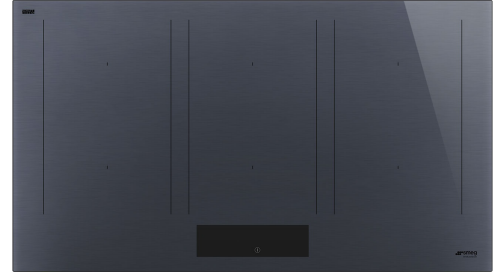

# SIM1964DG

Tuoteryhmä	Keittotaso
Kalusteeseen sijoitettava	Ultra-matala profiili
Mitat	90 cm
Virtalähde	Sähkö
Tyyppi	Induktioliesi
EAN-koodi	8017709328030

## Estetiikka

Estetiikka	Linea
Väri	Neptune Grey
Pinnan viimeistely	Lasi
Materiaali	Lasi
Glass type	keraaminen Eclipse
Lasireuna	Suora reuna
Säätimien tyyppi	EVO Slider
Liukukiskot	Kyllä
Liukukiskot	Valkoinen
Säätönappien sijainti	Etuosa
Logo	Silkkipainettu
Väri	Musta