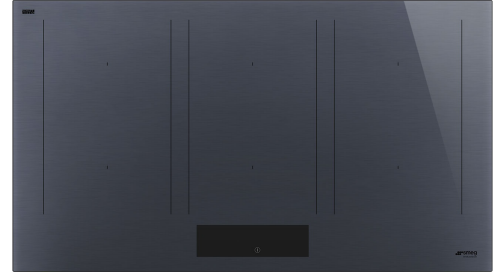

SIM1964DG

Tuoteryhmä	Keittotaso
Kalusteeseen sijoitettava	Ultra-matala profiili
Mitat	90 cm
Virtalähde	Sähkö
Tyyppi	Induktioliesi
EAN-koodi	8017709328030

Estetiikka

Estetiikka	Linea
Väri	Neptune Grey
Pinnan viimeistely	Lasi
Materiaali	Lasi
Glass type	keraaminen Eclipse
Lasireuna	Suora reuna
Kaksoiskeramisointi	Kyllä
Säätimien tyyppi	EVO Slider
Liukukiskot	Kyllä
Liukukiskot	Valkoinen
Säätönappien sijainti	Etuosa
Väri	Musta

Vaihtoehdot

Monivöyhykemahdollisuus	Kyllä	Jäljellä olevan ajan ilmainen	Kyllä
Flexione type	MultiZone	Virransäästötila	Si Advance
Työtason profiili	490x860 mm	Rajoitetun energiankulutuksen tila	2400 a 11100 - step 100 W
Automaattinen lämpimänäpito	Kyllä	Esittelytoiminto	Kyllä
Grillitoiminto	Kyllä	Säätimet/lapsilukko	Kyllä
Keittoajastin	6	Kaksoisvöyhykemahdollisuus	Kyllä
Taukomahdollisuus	Kyllä	Pika-aloitus	Kyllä
Minuuttiajastin	1	Pika-asetustasot	Kyllä
Äänimerkki kypsennyksen päättyessä	Kyllä		