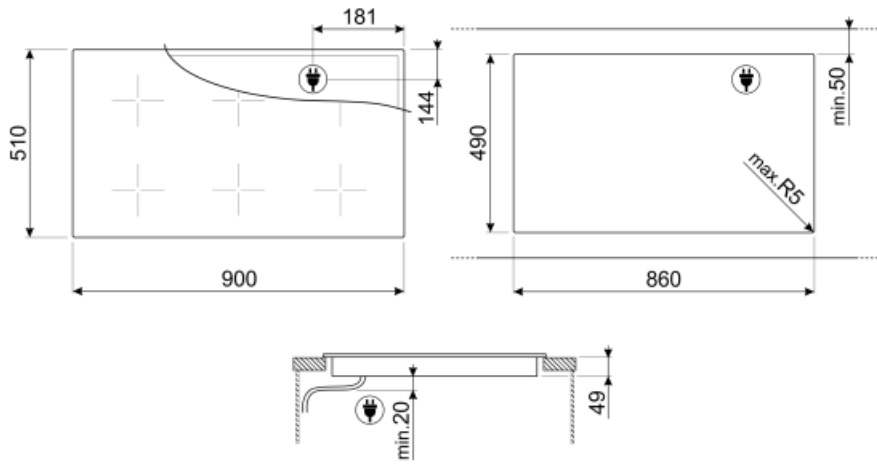

Tekniset ominaisuudet

Edessä vasemmalla - Induktio - monivöyhyke - 2.10 kW - Booster 2.50 kW - Double booster 3 kW - 22.0x18.0 cm
 Takana vasemmalla - Induktio - monialue - 2.10 kW - Booster 2.50 kW - Double booster 3 kW - 22.0x18.0 cm
 Edessä keskellä - Induktio - monivöyhyke - 2.10 kW - Booster 2.50 kW - Double booster 3 kW - 22.0x18.0 cm
 Takana keskellä - Induktio - monialue - 2.10 kW - Booster 2.50 kW - Double booster 3 kW - 22.0x18.0 cm
 Edessä oikealla - Induktio - monivöyhyke - 2.10 kW - Booster 2.50 kW - Double booster 3 kW - 22.0x18.0 cm
 Takana oikealla - Induktio - multizone - 2.10 kW - Booster 2.50 kW - Double booster 3 kW - 22.0x18.0 cm
 38.5x23.0 cm
 38.5x23.0 cm
 38.5x23.0 cm

Not included accessories

GRILLPLATE

Yleisritilä induktio-, kaasu-, keramiikka- ja sähkötasolle. Tarttumaton pinta, joka soveltuu ihanteellisesti lihan, juuston ja kasvisien kypsennykseen. Mitat: 410 x 240 mm.