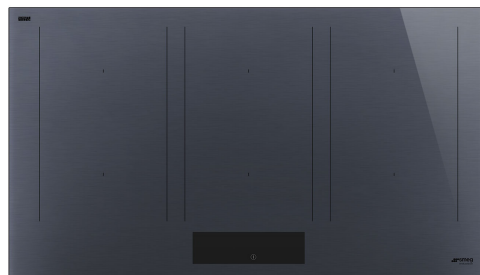

SIM1964DG

משפחת מוצרים
סוג התקנה
מידות
אספקת חשמל
סוג
קוד EAN

כיריים
פרופיל נמוך במיוחד או צמוד
90 cm
חשמלי
השראה
8017709328030

אסתטיקה

סדרה עיצובית

צבע

גימור

חומר

סוג זכוכית

שפת זכוכית

סוג הגדרת בקרות

מחון

LED צבעי

מיקום כפתורי בקרה

לוגו

צבע הדפסת רשת

Linea

Neptune Grey

זכוכית

זכוכית

Ceramico Eclipse

שוליים ישרים

בקרת מגע בתאורה אחורית לבנה

כך

לבן

קדמית

מסך משי

שחור

תוכנית / פונקציות

מס' אזורי בישול אינדוקציה

6

אפשרויות הגדרת זמן