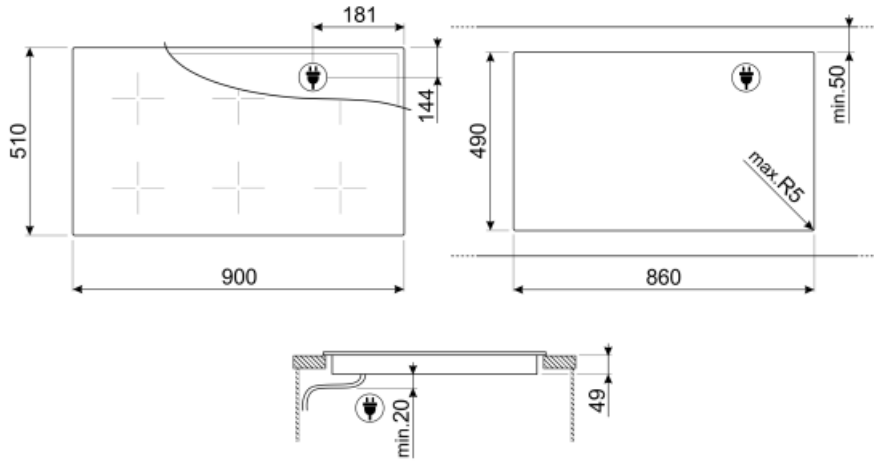

מאפיינים טכניים

2.10 - מולטיזון - אינדוקציה - kW קדמי-שמאלי - Booster 2.50 kW - Double booster 3 kW - 22.0x18.0 cm

2.10 - מולטיזון - אינדוקציה - kW אחורי-שמאלי - Booster 2.50 kW - Double booster 3 kW - 22.0x18.0 cm

2.10 - מולטיזון - אינדוקציה - kW קדמי-אמצעי - Booster 2.50 kW - Double booster 3 kW - 22.0x18.0 cm

2.10 - מולטיזון - אינדוקציה - kW אחורי-אמצעי - Booster 2.50 kW - Double booster 3 kW - 22.0x18.0 cm

2.10 - מולטיזון - אינדוקציה - kW קדמי-ימני - Booster 2.50 kW - Double booster 3 kW - 22.0x18.0 cm

2.10 - מולטיזון - אינדוקציה - kW אחורי-ימני - Booster 2.50 kW - Double booster 3 kW - 22.0x18.0 cm

38.5x23.0 cm

38.5x23.0 cm

38.5x23.0 cm

הגדרה אוטומטית בהתאם למידות המבחת	כן	כיבוי אוטומטי בעת גלישה	כן
זיהוי מחבת	כן, מינ' 9 ס"מ	מחווון חום שנותר	כן
זיהוי סירים אוטומטי קבוע עם חיזוי לבקרה יחסית	כן	הגנה מפני הדלקה לא מכוונת	כן
כיבוי אוטומטי בעת התחממות-יתר	כן		

חיבור חשמלי

(דירוג חיבור חשמלי (ואט זרם	11100 W 49 A	סוג כבל חשמל	חד ודו-פאזי
(מתח (וולט	220-240 V	סוג כבל חשמל מצורך	כן, שלב אחד ושני שלבים
(מתח 2 (וולט	380-415 V	תדר (Hz)	50/60 Hz
סוג כבל חשמל	תלת-פאזי	אורך כבל חשמל	120 cm
		Terminal box	5 poles