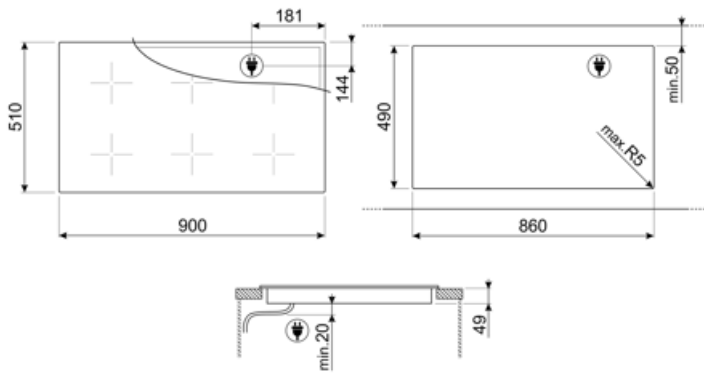

מאפיינים טכניים

2.10 - מולטיזון - אינדוקציה - kW קדמי-שמאלי - Booster 2.50 kW - Double booster 3 kW - 22.0x18.0 cm

2.10 - מולטיזון - אינדוקציה - kW אחורי-שמאלי - Booster 2.50 kW - Double booster 3 kW - 22.0x18.0 cm

2.10 - מולטיזון - אינדוקציה - kW קדמי-אמצעי - Booster 2.50 kW - Double booster 3 kW - 22.0x18.0 cm

2.10 - מולטיזון - אינדוקציה - kW אחורי-אמצעי - Booster 2.50 kW - Double booster 3 kW - 22.0x18.0 cm

2.10 - מולטיזון - אינדוקציה - kW קדמי-ימני - Booster 2.50 kW - Double booster 3 kW - 22.0x18.0 cm

2.10 - מולטיזון - אינדוקציה - kW אחורי-ימני - Booster 2.50 kW - Double booster 3 kW - 22.0x18.0 cm

38.5x23.0 cm

38.5x23.0 cm

38.5x23.0 cm

הגדרה אוטומטית בהתאם למידות המבחת	כן	כיבוי אוטומטי בעת גלישה	כן
זיהוי מחבת	כן, מינ' 9 ס"מ	מחווון חום שנותר	כן
זיהוי סירים אוטומטי קבוע עם חיזוי לבקרה יחסית	כן	הגנה מפני הדלקה לא מכוונת	כן
כיבוי אוטומטי בעת התחממות-יתר	כן		

חיבור חשמלי

(דירוג חיבור חשמלי (ואט זרם	11100 W 49 A	סוג כבל חשמל מצורף	כן, שלב אחד ושני שלבים
(מתח (וולט	220-240 V	תדר (Hz)	50/60 Hz
(מתח 2 (וולט	380-415 V	אורך כבל חשמל	120 cm
סוג כבל חשמל	תלת-פאזי	Terminal box	5 poles
סוג כבל חשמל	חד ודו-פאזי	תקע	לא