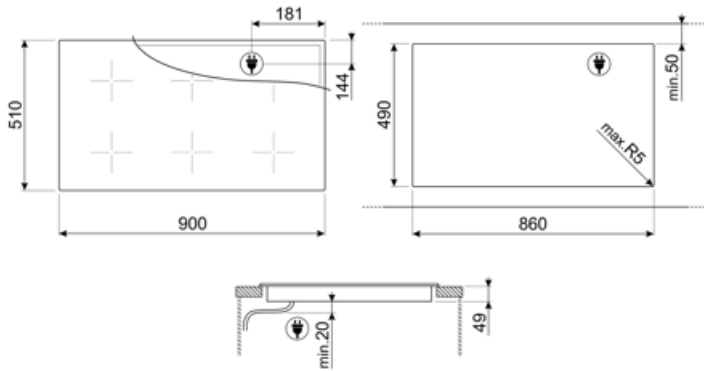

Telepített elektromos kábel típusa Háromfázisú
További csatlakozási lehetőségek Egyfázisú és kétfázisú