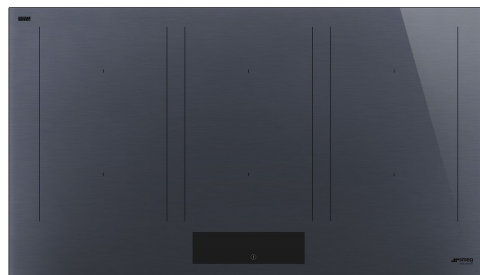

# SIM1964DG

Termékcsalád  
Beépítés típusa

Méretek  
Teljesítmény

Típus  
EAN kód

Főzőlap  
Ultra-alacsony profil vagy teljesen síkban  
90 cm  
Elektromos  
Indukciós  
8017709328030

## Design

Design család  
Szín  
Felületkezelés  
Anyag  
Üveg típusa  
Üveg pereme  
Vezérlés típusa  
Slider  
LED színe  
Vezérlőgomb pozíciója  
Logó  
Szerigrafia színe

Linea  
Neptune Grey  
Üveg  
Üveg  
Eclipse kerámia  
Egyenes él  
EVO Slider  
Igen  
Fehér  
Elülső  
Selyem rács  
Fekete