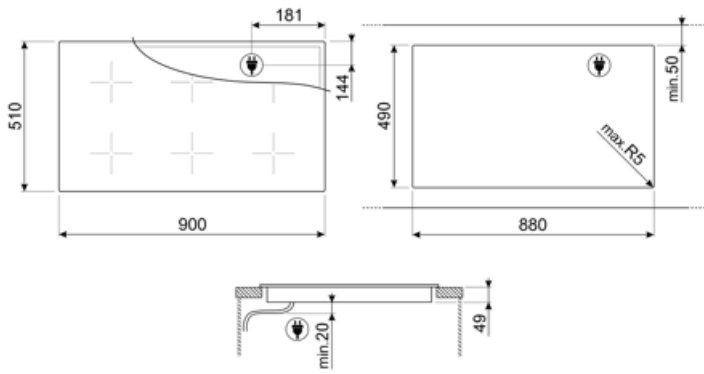

מאפיינים טכניים

2.10 - מולטיזון - אינדוקציה - קדמי-שמאלי - kW - Booster 2.50 kW - Double booster 3 kW - 22.0x18.0 cm

2.10 - מולטיזון - אינדוקציה - אחורי-שמאלי - kW - Booster 2.50 kW - Double booster 3 kW - 22.0x18.0 cm

2.10 - מולטיזון - אינדוקציה - קדמי-אמצעי - kW - Booster 2.50 kW - Double booster 3 kW - 22.0x18.0 cm

2.10 - מולטיזון - אינדוקציה - אחורי-אמצעי - kW - Booster 2.50 kW - Double booster 3 kW - 22.0x18.0 cm

2.10 - מולטיזון - אינדוקציה - קדמי-ימני - kW - Booster 2.50 kW - Double booster 3 kW - 22.0x18.0 cm

2.10 - מולטיזון - אינדוקציה - אחורי-ימני - kW - Booster 2.50 kW - Double booster 3 kW - 22.0x18.0 cm

38.5x23.0 cm

38.5x23.0 cm

38.5x23.0 cm

הגדרה אוטומטית בהתאם למידות המבחת	כן	כיבוי אוטומטי בעת גלישה	כן
זיהוי מחבת	כן, מיני 9 ס"מ	מחווון חום שנותר	כן
זיהוי סירים אוטומטי קבוע עם חייווי לבקרה יחסית	כן	הגנה מפני הדלקה לא מכוונת	כן
כיבוי אוטומטי בעת התחממות-יתר	כן		