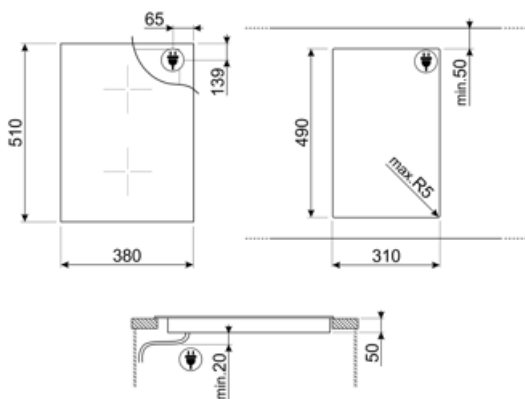

מאפיינים טכניים

2.10 - מולטיזון - אינדוקציה - אמצעי - קדמי-אמצעי - kW - Booster 2.50 kW - Double booster 3.00 kW - 24.0x18.0 cm
 2.10 - מולטיזון - אינדוקציה - אמצעי - אחורי-אמצעי - kW - Booster 2.50 kW - Double booster 3.00 kW - 24.0x18.0 cm
 Multizone center - Booster 3.70 kW - 38.5x23.0 cm

הגדרה אוטומטית בהתאם למידות המבחת	כן	כיבוי אוטומטי בעת גלישה	כן
זיהוי מחבת	כן, מינ' 9 ס"מ	מחוון חום שנתר	כן
זיהוי סירים אוטומטי קבוע עם חייווי לבקרה יחסית	כן	הגנה מפני הדלקה לא מכוונת	כן
כיבוי אוטומטי בעת התחממות-יתר	כן		

Not included accessories

GRILLPLATE

מחבת פסים אוניברסלית לכיריים אינדוקציה, גז, קרמיות וחשמליות. משטח נגד הידבקות מושלם לבישול בשר, גבינה וירקות. ממדים: 410 x מ"מ 240.

TPK

לוח גריל נירוסטה לבישול מנות טפנייקי