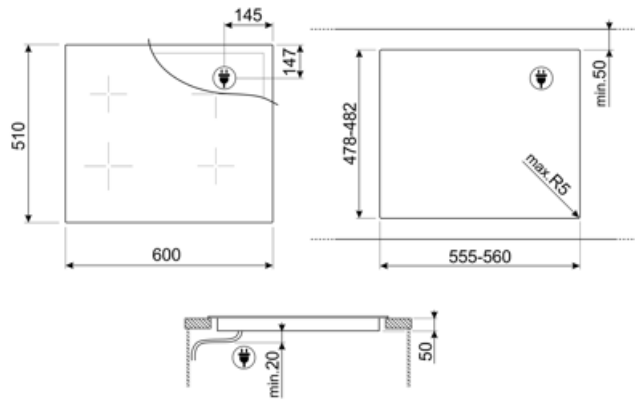

ΤΕΧΝΙΚΑ ΧΑΡΑΚΤΗΡΙΣΤΙΚΑ

Πίσω αριστερά - Επαγωγή - Multizone - 2.10 kW - Booster 2.50 kW - Double booster 3.00 kW - 21.8x18.0 cm
 Εμπρός αριστερά - Επαγωγή - Multizone - 2.10 kW - Booster 2.50 kW - Double booster 3.00 kW - 21.8x18.0 cm
 Πίσω δεξιά - Επαγωγή - Multizone - 2.10 kW - Booster 2.50 kW - Double booster 3.00 kW - 21.8x18.0 cm
 Εμπρός δεξιά - Επαγωγή - Multizone - 2.10 kW - Booster 2.50 kW - Double booster 3.00 kW - 21.8x18.0 cm
 Multizone left - Booster 3.70 kW - 38.5x23.0 cm
 Multizone right - Booster 3.70 kW - 38.5x23.0 cm

ΗΛΕΚΤΡΙΚΗ ΣΥΝΔΕΣΗ

Ονομαστική ισχύς ηλεκτρικής σύνδεσης (W)	7400 W	Πρόσθετοι τρόποι σύνδεσης	Nαι, διπλό και τριφασικό
Ένταση ρεύματος	33 A	Συχνότητα (Hz)	50/60 Hz
Τάση (V)	220-240 V	Μήκος καλωδίου τροφοδοσίας	120 cm
Τάση 2 (V)	380-415 V	Terminal box	5πολικός

Τύπος παρεχόμενου
καλωδίου

Μονοφασικό

Φίς

Όχι

Compatible Accessories

GRILLPLATE

Universal επιφάνεια ψησίματος για εστίες επαγωγικές, αερίου, κεραμικές και ηλεκτρικές. Αντικολλητική επιφάνεια ιδανική για το ψήσιμο κρέατος, τυριών και λαχανικών. Διαστάσεις: 410 x 240cm