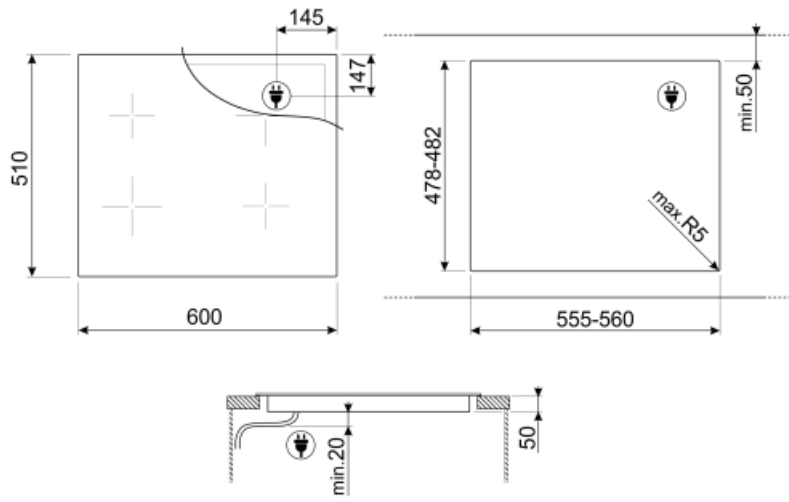

Tekniset ominaisuudet

Takana vasemmalla - Induktio - monivyöhyke - 2.10 kW - Booster 2.50 kW - Double booster 3.00 kW - 21.8x18.0 cm

Edessä vasemmalla - Induktio - monialue - 2.10 kW - Booster 2.50 kW - Double booster 3.00 kW - 21.8x18.0 cm

Takana oikealla - Induktio - monivyöhyke - 2.10 kW - Booster 2.50 kW - Double booster 3.00 kW - 21.8x18.0 cm

Edessä oikealla - Induktio - monialue - 2.10 kW - Booster 2.50 kW - Double booster 3.00 kW - 21.8x18.0 cm

Multizone left - Booster 3.70 kW - 38.5x23.0 cm

Multizone right - Booster 3.70 kW - 38.5x23.0 cm

Mukautuu automaattisesti keittoastian läpimitaan	Kyllä	Automaattinen ylikiehumisvirrankatkaisu	Kyllä
Keittoastian tunnistus	Kyllä, väh. 9 cm	Jälkilämmön ilmainen	Kyllä
Pysyvä automaattinen kattilantunnistus ja vastaavan säätimen osoitus	Kyllä	Vahingossa käynnistymisen esto	Kyllä
Automaattinen ylikuumentumisvirrankatkaisu	Kyllä		

Not included accessories

GRILLPLATE

Yleisritilä induktio-, kaasu-, keramiikka- ja sähkötasolle. Tarttumatonta pintaa, joka soveltuu ihanteellisesti lihan, juuston ja kasvisien kypsennykseen. Mitat: 410 x 240 mm.