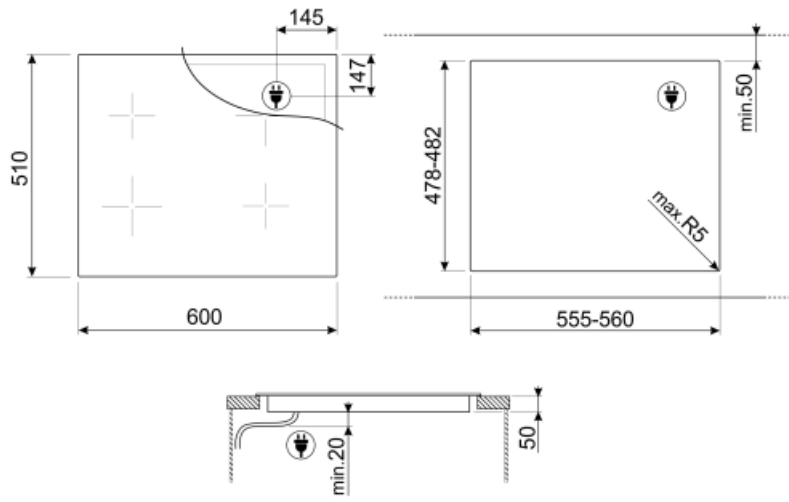

מאפיינים טכניים

2.10 - מולטיזון - אינדוקציה - kW אחורי-שמאלי - Booster 2.50 kW - Double booster 3.00 kW - 21.8x18.0 cm
 2.10 - מולטיזון - אינדוקציה - kW קדמי-שמאלי - Booster 2.50 kW - Double booster 3.00 kW - 21.8x18.0 cm
 2.10 - מולטיזון - אינדוקציה - kW אחורי-ימני - Booster 2.50 kW - Double booster 3.00 kW - 21.8x18.0 cm
 2.10 - מולטיזון - אינדוקציה - kW קדמי-ימני - Booster 2.50 kW - Double booster 3.00 kW - 21.8x18.0 cm

Multizone left - Booster 3.70 kW - 38.5x23.0 cm
 Multizone right - Booster 3.70 kW - 38.5x23.0 cm

הגדרה אוטומטית בהתאם למידות המבחת	כן	כיבוי אוטומטי בעת גלישה	כן
זיהוי מחבת	כן, מינ' 9 ס"מ	מחווך חום שנותר	כן
זיהוי סירים אוטומטי קבוע עם חיווי לבקרה יחסית	כן	הגנה מפני הדלקה לא מכוונת	כן
כיבוי אוטומטי בעת התחממות-יתר	כן		

חיבור חשמלי

(דירוג חיבור חשמלי (ואט זרם	7400 W 33 A	סוג כבל חשמל	כן, שניים ושלושה שלבים
(מתח (וולט	220-240 V	תדר (Hz)	50/60 Hz
(מתח 2 (וולט	380-415 V	אורך כבל חשמל	120 cm
סוג כבל חשמל	תד-פאזי	Terminal box	5 poles