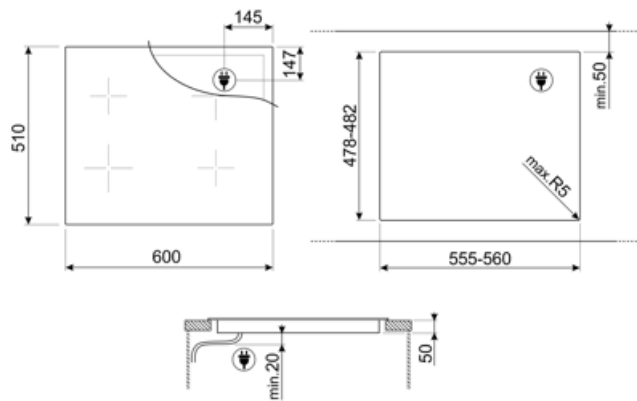

Сила тока	33 А	Частота тока	50/60 Гц
Напряжение	220-240 В	Длина электрического кабеля	120 см
Напряжение 2	380-415 В	Клеммная коробка	5 полюсов
Тип электрического кабеля	Однофазное	Тип электрической вилки	Нет