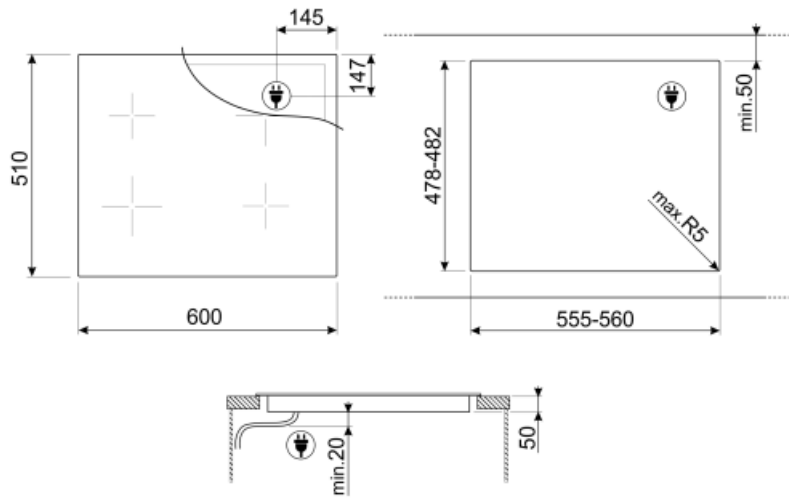

Tekniset ominaisuudet

Edessä vasemmalla - Induktio - monivöyhyke - 2.10 kW - Booster 2.50 kW - Double booster 3.00 kW - 21.5x18.0 cm
 Takana vasemmalla - Induktio - monialue - 2.10 kW - Booster 2.50 kW - Double booster 3.00 kW - 21.5x18.0 cm
 Takana oikealla - Induktio - monivöyhyke - 2.10 kW - Booster 2.50 kW - Double booster 3.00 kW - 21.5x18.0 cm
 Edessä oikealla - Induktio - monialue - 2.10 kW - Booster 2.50 kW - Double booster 3.00 kW - 21.5x18.0 cm

Multizone left - Booster 3.70 kW - 38.5x23.0 cm
 Multizone right - Booster 3.70 kW - 38.5x23.0 cm

Mukautuu automaattisesti keittoastian läpimitaan	Kyllä	Automaattinen ylikiehumisvirrankatkaisu	Kyllä
Keittoastian tunnistus	Kyllä, väh. 9 cm	Jälkilämmön ilmainen	Kyllä
Pysyvä automaattinen kattilantunnistus ja vastaavan säätimen osoitus	Kyllä	Vahingossa käynnistymisen esto	Kyllä
Automaattinen ylikuumentumisvirrankatkaisu	Kyllä		

Not included accessories

GRILLPLATE

Yleisritilä induktio-, kaasu-, keramiikka- ja sähkötasolle. Tarttumatonta pintaa, joka soveltuu ihanteellisesti lihan, juuston ja kasvisien kypsennykseen. Mitat: 410 x 240 mm.