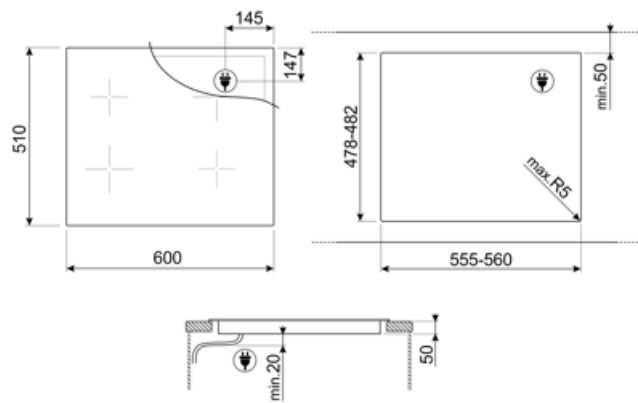

מאפיינים טכניים

2.10 - מולטיזון - אינדוקציה - קדמי-שמאלי - kW - Booster 2.50 kW - Double booster 3.00 kW - 21.5x18.0 cm
2.10 - מולטיזון - אינדוקציה - אחורי-שמאלי - kW - Booster 2.50 kW - Double booster 3.00 kW - 21.5x18.0 cm
2.10 - מולטיזון - אינדוקציה - אחורי-ימני - kW - Booster 2.50 kW - Double booster 3.00 kW - 21.5x18.0 cm
2.10 - מולטיזון - אינדוקציה - קדמי-ימני - kW - Booster 2.50 kW - Double booster 3.00 kW - 21.5x18.0 cm
Multizone left - Booster 3.70 kW - 38.5x23.0 cm
Multizone right - Booster 3.70 kW - 38.5x23.0 cm

חיבור חשמלי

(דירוג חיבור חשמלי (ואט	7400 W	סוג כבל חשמל	כן, שניים ושלושה שלבים
זרם	33 A	תדר (Hz)	50/60 Hz
(מתח (וולט	220-240 V	אורך כבל חשמל	120 cm
(מתח 2 (וולט	380-415 V	Terminal box	5 poles
סוג כבל חשמל	חד-פאזי	תקע	לא