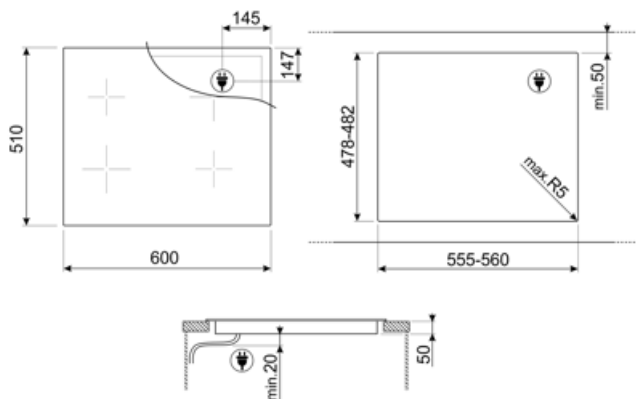

Supraveghetor minute	1	Opțiune punte	Da
Sfârșitul alarmei de gătit	Da	Pornire rapidă	Da
		Selectarea rapidă a nivelului	Da

Caracteristici tehnice

Față-stânga - Inducție – Multizone - 2.10 kW - Booster 2.50 kW - Double booster 3.00 kW - 21.5x18.0 cm
 Spate-stânga - Inducție – Multizone - 2.10 kW - Booster 2.50 kW - Double booster 3.00 kW - 21.5x18.0 cm
 Spate-dreapta - Inducție – Multizone - 2.10 kW - Booster 2.50 kW - Double booster 3.00 kW - 21.5x18.0 cm
 Față-dreapta - Inducție – Multizone - 2.10 kW - Booster 2.50 kW - Double booster 3.00 kW - 21.5x18.0 cm
 Multizone left - Booster 3.70 kW - 38.5x23.0 cm
 Multizone right - Booster 3.70 kW - 38.5x23.0 cm

Not included accessories

GRILLPLATE

Tavă universală pentru plită cu inducție, gaz, plită din ceramică și plită electrică. Suprafață antiaderentă, ideală pentru gătitul cărnii, brânzei și legumelor. Dimensiuni: 410 x 240 mm.