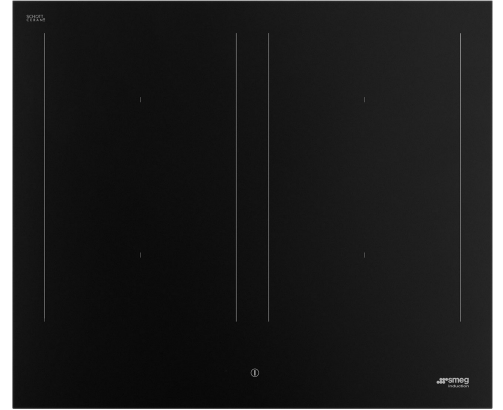

# SIM3644N

Tuoteryhmä  
Kalusteeseen sijoitettava  
Mitat  
Virtalähde  
Tyyppi  
EAN-koodi

Keittotaso  
Ultra-matala profiili  
60 cm  
Sähkö  
Induktioliesi  
8017709358129

## Estetiikka

Estetiikka  
Väri  
Pinnan viimeistely  
Materiaali  
Glass type  
Lasireuna  
Kaasun\_vaihto  
Säätimien tyyppi  
Liukukiskot  
Liukukiskot  
Säätönappien sijainti  
Logo  
Väri

Classic  
Musta  
Matta  
Lasi  
Matte ceramic  
Suora reuna  
Kyllä  
EVO Slider  
Kyllä  
Valkoinen  
Etuosa  
Silkkipainettu  
Musta