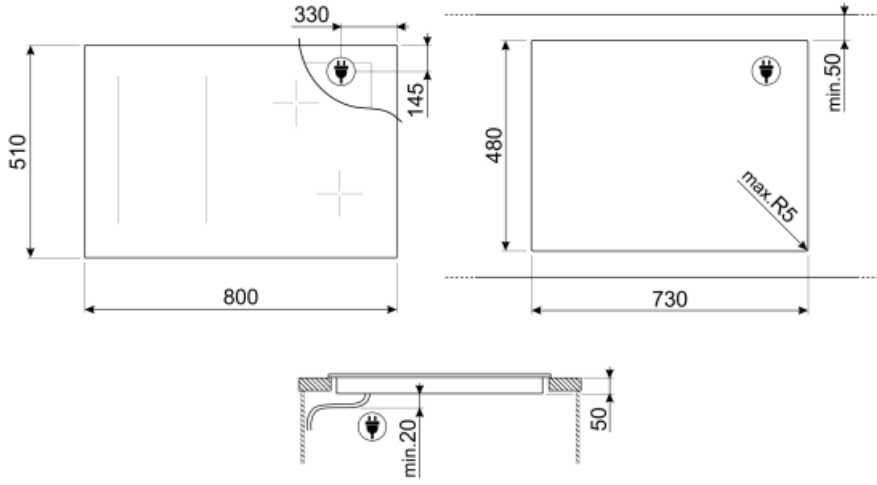

מאפיינים טכניים

2.10 - מולטיזון - אינדוקציה - קדמי-שמאלי - kW - Booster 2.50 kW - Double booster 3.00 kW - 24.0x18.0 cm
 2.10 - מולטיזון - אינדוקציה - אחורי-שמאלי - kW - Booster 2.50 kW - Double booster 3.00 kW - 24.0x18.0 cm
 2.30 - יחידות - אינדוקציה - אמצעי - kW - Booster 3.00 kW - Double booster 3.00 kW - Ø 21.0 cm
 1.40 - יחידות - אינדוקציה - קדמי-ימני - kW - Booster 2.10 kW - Double booster 3.00 kW - Ø 16.0 cm
 Multizone left - Booster 3.70 kW - 38.5x23.0 cm

הגדרה אוטומטית בהתאם למידות המבחת	כן	כיבוי אוטומטי בעת התחממות-יתר	כן
זיהוי מחבת	כן, מיני 7 ס"מ	כיבוי אוטומטי בעת גלישה	כן
זיהוי סירים אוטומטי קבוע עם חיזוי לבקרה יחסית	כן	מחווך חום שנותר	כן
חיזוי הקוטר המינימלי של המחבת	כן	הגנה מפני הדלקה לא מכוונת	כן

חיבור חשמלי

(דירוג חיבור חשמלי (ואט זרם	7400 W 33 A	סוג כבל חשמל	חד ודו-פאזי
(מתח (וולט	220-240 V	תדר (Hz)	50/60 Hz
(מתח 2 (וולט	380-415 V	אורך כבל חשמל	120 cm
		Terminal box	5 poles

Not included accessories