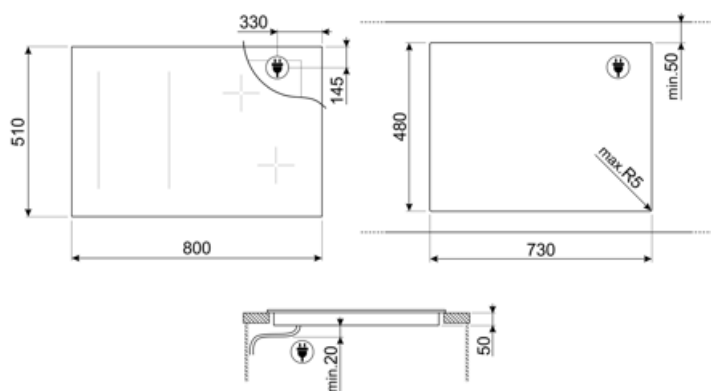

מאפיינים טכניים

2.10 - מולטיזון - אינדוקציה - קדמי-שמאלי - kW - Booster 2.50 kW - Double booster 3.00 kW - 24.0x18.0 cm
 2.10 - מולטיזון - אינדוקציה - אחורי-שמאלי - kW - Booster 2.50 kW - Double booster 3.00 kW - 24.0x18.0 cm
 2.30 - יחידות - אינדוקציה - אמצעי - kW - Booster 3.00 kW - Double booster 3.00 kW - Ø 21.0 cm
 1.40 - יחידות - אינדוקציה - קדמי-ימני - kW - Booster 2.10 kW - Double booster 3.00 kW - Ø 16.0 cm
 Multizone left - Booster 3.70 kW - 38.5x23.0 cm

הגדרה אוטומטית בהתאם למידות המבחת	כן	כיבוי אוטומטי בעת התחממות-יתר	כן
זיהוי מחבת	כן, מיני 7 ס"מ	כיבוי אוטומטי בעת גלישה	כן
זיהוי סירים אוטומטי קבוע עם חיזוי לבקרה יחסית	כן	מחווך חום שנותר	כן
חיזוי הקוטר המינימלי של המחבת	כן	הגנה מפני הדלקה לא מכוונת	כן

חיבור חשמלי

(דירוג חיבור חשמלי (ואט זרם	7400 W 33 A	תדר (Hz)	50/60 Hz
(מתח (וולט	220-240 V	אורך כבל חשמל	120 cm
(מתח 2 (וולט	380-415 V	Terminal box	5 poles
סוג כבל חשמל	חד ודו-פאזי	תקע	No

Compatible Accessories