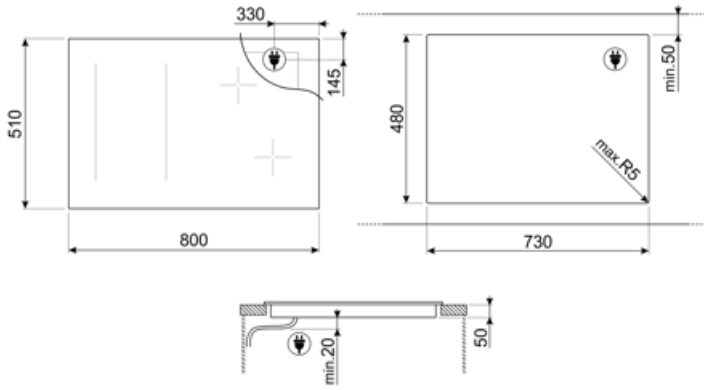

מאפיינים טכניים

2.10 - מולטיזון - אינדוקציה - שמאלי - kW - Booster 2.50 kW - Double booster 3.00 kW - 24.0x18.0 cm
 2.10 - מולטיזון - אינדוקציה - אחורי-שמאלי - kW - Booster 2.50 kW - Double booster 3.00 kW - 24.0x18.0 cm
 2.30 - יחידות - אינדוקציה - אמצעי - kW - Booster 3.00 kW - Double booster 3.00 kW - Ø 21.0 cm
 1.40 - יחידות - אינדוקציה - קדמי-ימני - kW - Booster 2.10 kW - Ø 16.0 cm
 Multizone left - Booster 3.70 kW - 38.5x23.0 cm

הגדרה אוטומטית בהתאם למידות המבחת	כן	כיבוי אוטומטי בעת התחממות-יתר	כן
זיהוי מחבת	כן, מיני 7 ס"מ	כיבוי אוטומטי בעת גלישה	כן
זיהוי סירים אוטומטי קבוע עם חיזוי לבקרה יחסית	כן	מחווון חום שנותר	כן
חיזוי הקוטר המינימלי של המחבת	כן	הגנה מפני הדלקה לא מכוונת	כן

חיבור חשמלי

(דירוג חיבור חשמלי) וואט זרם	7400 W 33 A	סוג כבל חשמל מצורף	כן, שניים ושלושה שלבים
(מתח) וולט	220-240 V	תדר (Hz)	50/60 Hz
(מתח) 2 וולט	380-415 V	אורך כבל חשמל	120 cm
סוג כבל חשמל	חד-פאזי	Terminal box	5 poles
סוג כבל חשמל	כן, שניים ושלושה שלבים	תקע	לא