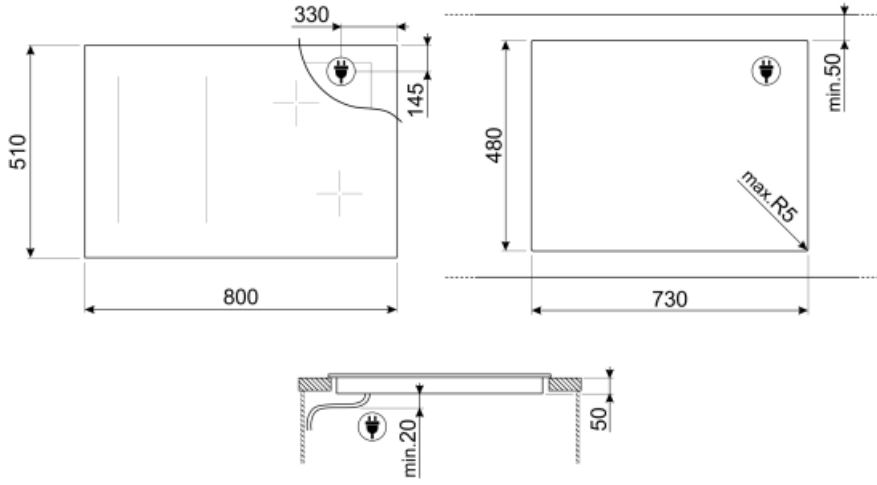

מאפיינים טכניים

2.30 - מולטיזון - אינדוקציה - שמאלי - אמצעי-שמאלי - kW - Booster 3.00 kW - Double booster 3.00 kW - Ø 25.0 cm
 1.40 - מולטיזון - אינדוקציה - קדמי-אמצעי - kW - Booster 2.10 kW - Double booster 3.00 kW - Ø 16.0 cm
 2.10 - מולטיזון - אינדוקציה - אחורי-ימני - kW - Booster 2.50 kW - Double booster 3.00 kW - 22.0x18.0 cm
 2.10 - מולטיזון - אינדוקציה - קדמי-ימני - kW - Booster 2.50 kW - 22.0x18.0 cm
 Multizone left - Booster 3.70 kW - 38.5x23.0 cm

הגדרה אוטומטית בהתאם למידות המבחת	כן	כיבוי אוטומטי בעת התחממות-יתר	כן
זיהוי מחבת	כן, מינ' 7 ס"מ	כיבוי אוטומטי בעת גלישה	כן
זיהוי סירים אוטומטי קבוע עם חיזוי לבקרה יחסית	כן	מחווון חום שנותר	כן
חיזוי הקוטר המינימלי של המחבת	כן	הגנה מפני הדלקה לא מכוונת	כן

חיבור חשמלי

(דירוג חיבור חשמלי) וואט זרם	7400 W 33 A	סוג כבל חשמל	כן, שניים ושלושה שלבים
(מתח) וולט	220-240 V	סוג כבל חשמל מצורך תדר (Hz)	כן, שניים ושלושה שלבים 50/60 Hz
(מתח) 2 וולט	380-415 V	אורך כבל חשמל	120 cm
סוג כבל חשמל	תד-פאזי	Terminal box	5 poles