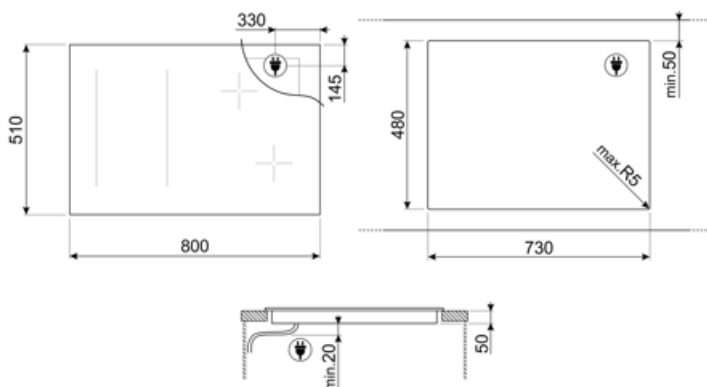

Supraveghetor minute	1	Opțiune punte	Da
Sfârșitul alarmei de gătit	Da	Pornire rapidă	Da
		Selectarea rapidă a nivelului	Da

Caracteristici tehnice

Centru-stânga - Inducție – Multizone - 2.30 kW - Booster 3.00 kW - Double booster 3.00 kW - Ø 25.0 cm
Față-centru - Inducție – Multizone - 1.40 kW - Booster 2.10 kW - Double booster 3.00 kW - Ø 16.0 cm
Spate-dreapta - Inducție – Multizone - 2.10 kW - Booster 2.50 kW - Double booster 3.00 kW - 22.0x18.0 cm
Față-dreapta - Inducție – Multizone - 2.10 kW - Booster 2.50 kW - 22.0x18.0 cm
Multizone left - Booster 3.70 kW - 38.5x23.0 cm

Setare automată în funcție de dimensiunea tăvii	Da	Oprire automată la supraîncălzire	Da
detectare tigaie	Da, min 7 cm	Oprire automată la preaplin	Da
Detectare automată permanentă a vasului cu indicarea controlului relativ	Da	Indicatorul căldurii reziduale	Da
Indicarea diametrului minim al cuvei	Da	Protecție împotriva pornirii accidentale	Da

Conexiune electrică

Puterea nominală a conexiunii electrice (W)	7400 W	Tip de cablu electric	Da, dublu și trifazic
Curent	33 A	Tipul de cablu electric furnizat	Da, dublu și trifazic
Tensiune (V)	220-240 V	Frecvență (Hz)	50/60 Hz
Tensiune 2 (V)	380-415 V	Lungimea cablului de alimentare	120 cm
Tip de cablu electric	Monofazat	Terminal box	5 poles