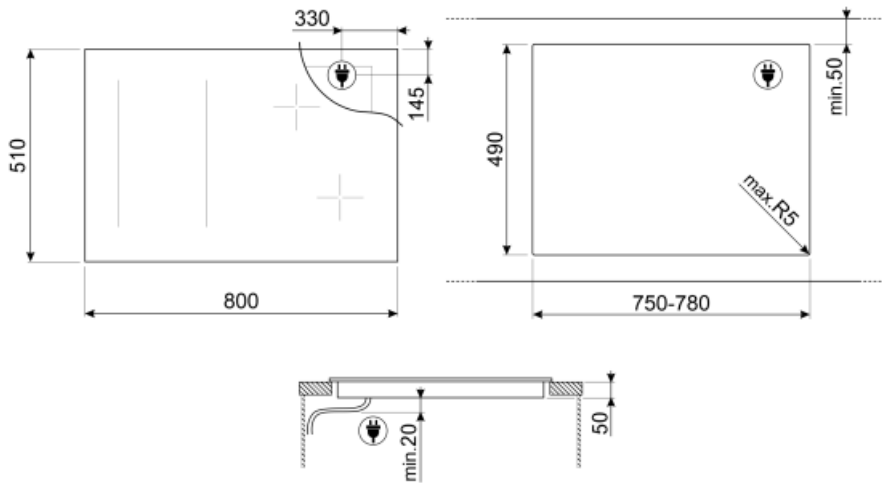

2.10 - מולטיזון - אינדוקציה - קדמי-ימני - kW - Booster 2.50 kW - Double booster 3.00 kW - 24.0x18.0 cm

2.10 - מולטיזון - אינדוקציה - אחורי-ימני - kW - Booster 2.50 kW - Double booster 3.00 kW - 24.0x18.0 cm

Multizone left - Booster 3.70 kW - 38.5x23.0 cm

Multizone center - Booster 3.70 kW - 38.5x23.0 cm

Multizone right - Booster 3.70 kW - 38.5x23.0 cm

הגדרה אוטומטית בהתאם למידות המבחת	כן	כיבוי אוטומטי בעת גלישה	כן
זיהוי מחבת	כן, מינ' 9 ס"מ	מחווון חום שנותר	כן
זיהוי סירים אוטומטי קבוע עם חייווי לבקרה יחסית	כן	הגנה מפני הדלקה לא מכוונת	כן
כיבוי אוטומטי בעת התחממות-יתר	כן		

חיבור חשמלי

(דירוג חיבור חשמלי (ואט זרם	11100 W 49 A	סוג כבל חשמל	חד ודו-פאזי
(מתח (וולט	220-240 V	סוג כבל חשמל מצורף	כן, שלב אחד ושני שלבים
(מתח 2 (וולט	380-415 V	תדר (Hz)	50/60 Hz
סוג כבל חשמל	תלת-פאזי	אורך כבל חשמל	120 cm
		Terminal box	5 poles

Not included accessories

GRILLPLATE

מחבת פסים אוניברסלית לכיריים אינדוקציה, גז, קרמיות וחשמליות. משטח נגד הידבקות מושלם לבישול בשר, גבינה וירקות. ממדים: 410 x מ"מ 240.

TPK

לוח גריל נירוסטה לבישול מנות טפנייקי