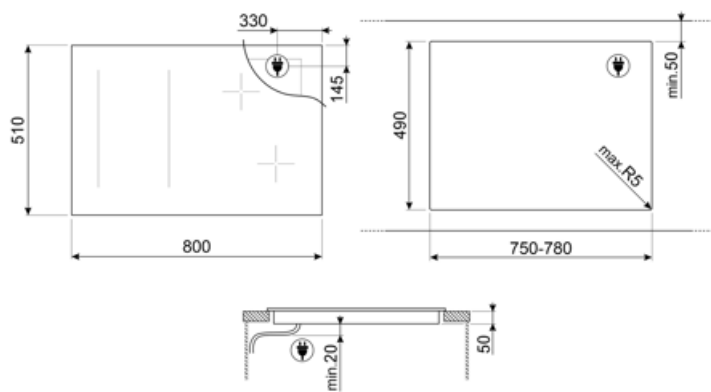

Telepített elektromos kábel típusa Háromfázisú

További csatlakozási lehetőségek Egyfázisú és kétfázisú