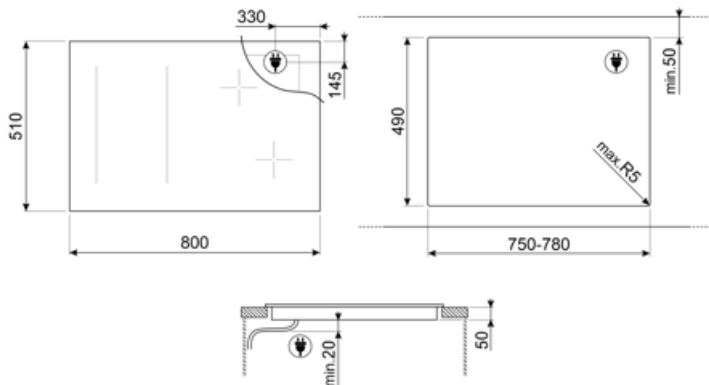

Rodzaj przewodu elektrycznego w zestawie	Tak, trójfazowy	Długość przewodu zasilającego (cm)	120 cm
Dodatkowe możliwości podłączenia	Tak, jedno- i dwufazowy	Blok zacisków	5 biegunowy
		Wtyczka	Nie