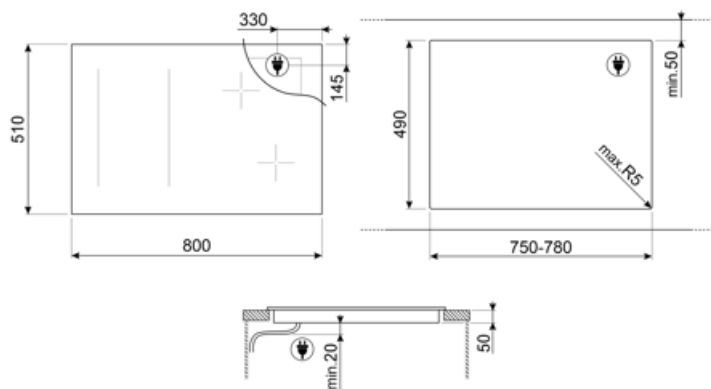

Specyfikacja techniczna

Przedni lewy - Indukcja - Multizone - 2.10 kW - Booster 2.50 kW - Double booster 3.00 kW - 24.0x18.0 cm			
Tylny lewy - Indukcja - Multizone - 2.10 kW - Booster 2.50 kW - Double booster 3.00 kW - 24.0x18.0 cm			
Przedni centralny - Indukcja - Multizone - 2.10 kW - Booster 2.50 kW - Double booster 3.00 kW - 24.0x18.0 cm			
Tylny centralny - Indukcja - Multizone - 2.10 kW - Booster 2.50 kW - Double booster 3.00 kW - 24.0x18.0 cm			
Przedni prawy - Indukcja - Multizone - 2.10 kW - Booster 2.50 kW - Double booster 3.00 kW - 24.0x18.0 cm			
Tylny prawy - Indukcja - Multizone - 2.10 kW - Booster 2.50 kW - Double booster 3.00 kW - 24.0x18.0 cm			
Multizone left - Booster 3.70 kW - 38.5x23.0 cm			
Multizone center - Booster 3.70 kW - 38.5x23.0 cm			
Multizone right - Booster 3.70 kW - 38.5x23.0 cm			
Automatyczne ustawienie w zależności od wielkości naczynia	Tak	Zabezpieczenie przed zalaniem	Tak
Automatyczne wykrycie naczyń	Tak, min 9 cm	Wskaźnik zalegającego ciepła	Tak
Automatyczne wykrycie naczyń ze wskazaniem odpowiedniego miejsca na panelu	Tak	Zabezpieczenie przed przypadkowym włączeniem	Tak
Zabezpieczenie przed przegrzaniem	Tak		

Rodzaj przewodu	Tak, trójfazowy	Długość przewodu zasilającego (cm)	120 cm
Rodzaj przewodu	Tak, jedno- i dwufazowy	Blok zacisków	5 biegunowy
		Wtyczka	No

Kompatybilne Akcesoria

GRILLPLATE

Uniwersalna nakładka grillowa do płyt indukcyjnych, gazowych, ceramicznych i elektrycznych. Nieprzywierająca powierzchnia idealna do smażenia mięsa, serów i warzyw. Wymiary: 410 x 240 mm.