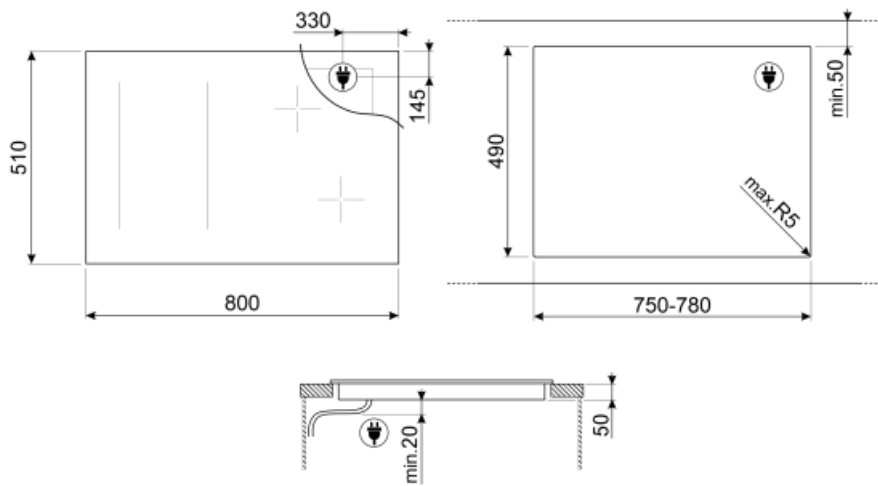

Тип электрического
кабеля

Трехфазный

Длина электрического
кабеля

120 см

Клеммная коробка

5 полюсов

Not included accessories

GRILLPLATE

Универсальный гриль для индукционных, газовых, керамических и электрических варочных панелей. Антипригарная поверхность идеально подходит для приготовления мяса, сыра и овощей. Размеры: 410 x 240 мм.

SCRP