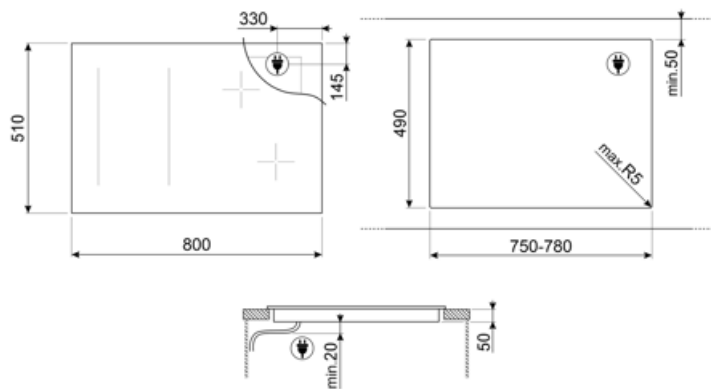

Typ nainštalovaného
elektrického kábla

Áno, trojfázový

Možnosti prídavných
pripojení

Áno, jedno- a dvojfázový

Compatible Accessories

GRILLPLATE

Univerzálna grilovacia platňa pre indukčné, plynové, keramické a elektrické varné dosky. Nepríľnavý povrch, ideálny na smaženie mäsa, syru a zeleniny. Rozmery: 410 x 240 mm.