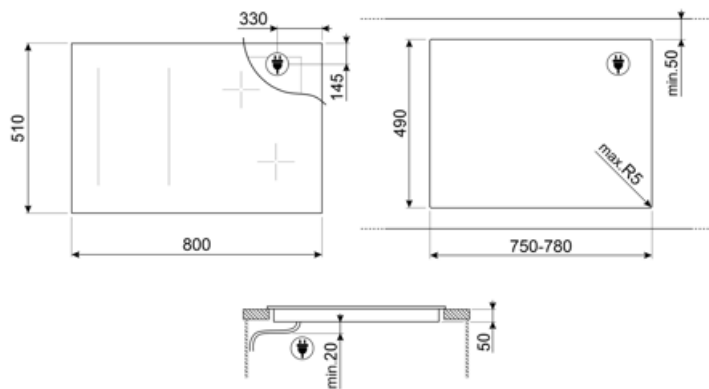

Typ nainštalovaného
elektrického kábla

Áno, trojfázový

Možnosti prídavných
pripojení

Áno, jedno- a dvojfázový

Compatible Accessories

GRILLPLATE

Univerzálna grilovacia platňa pre indukčné, plynové, keramické a elektrické varné dosky. Nepríľnavý povrch, ideálny na smaženie mäsa, syru a zeleniny. Rozmery: 410 x 240 mm.