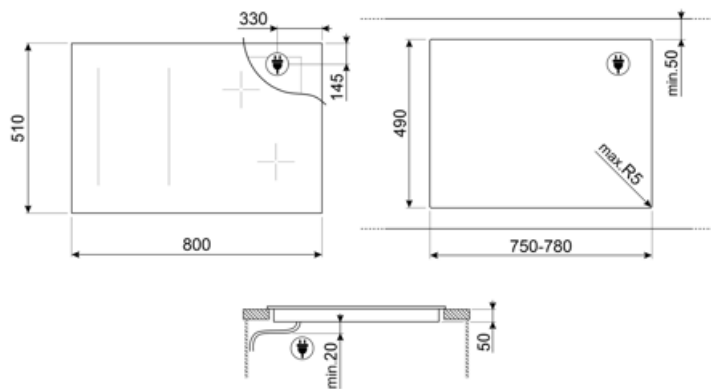

Typ nainštalovaného
elektrického kábla

Áno, trojfázový

Možnosti prídavných
pripojení

Áno, jedno- a dvojfázový