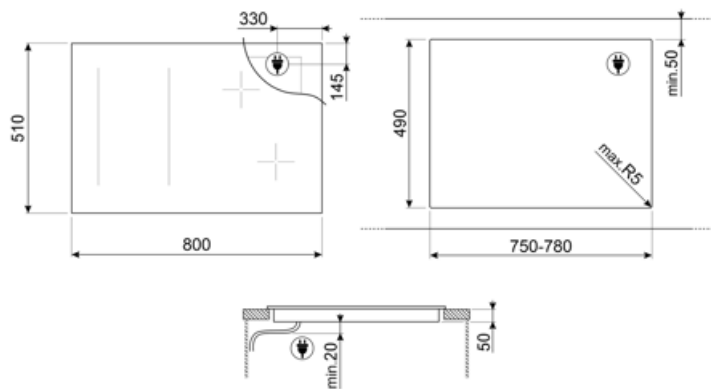

Typ nainštalovaného elektrického kábla

Áno, trojfázový

Možnosti prídavných pripojení

Áno, jedno- a dvojfázový

Compatible Accessories

GRILLPLATE

Univerzálna grilovacia platňa pre indukčné, plynové, keramické a elektrické varné dosky. Nepríľnavý povrch, ideálny na smaženie mäsa, syru a zeleniny. Rozmery: 410 x 240 mm.