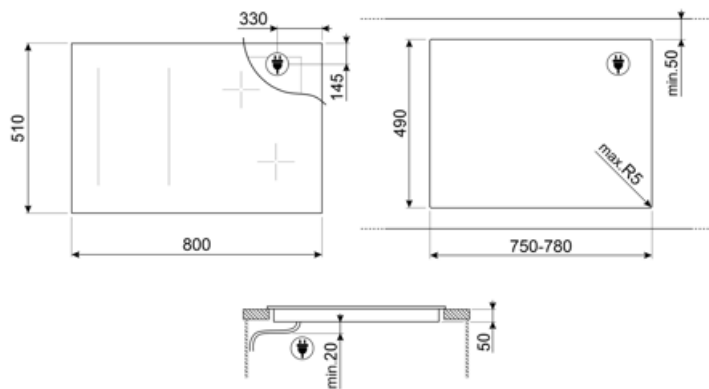

Typ nainštalovaného
elektrického kábla

Áno, trojfázový

Možnosti prídavných
pripojení

Áno, jedno- a dvojfázový